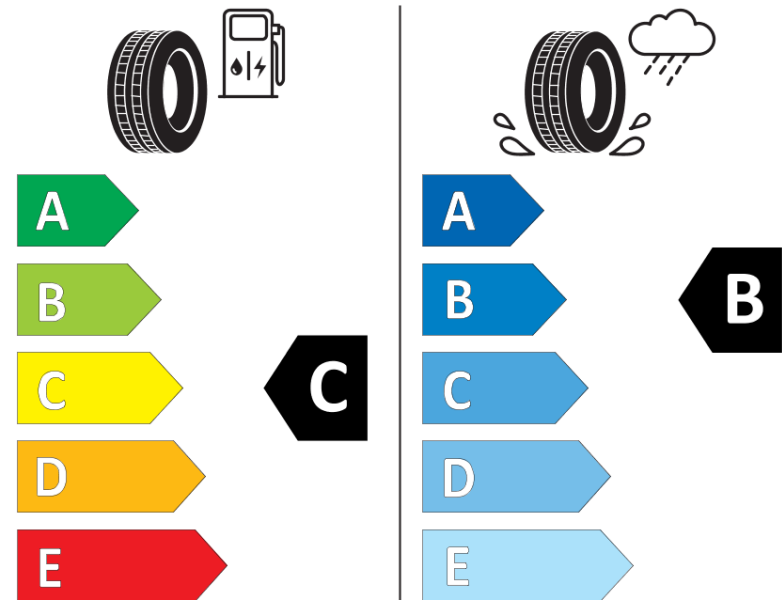

## Tuoteselosteella

ASETUS (EU) 2020/740

Tuotemerkki	MICHELIN
Kaupallinen nimi	CROSSCLIMATE 2
Tuotekoodi	659932
Koko	205/55R16
Kantavuustunnus	91
Suorituskykyluokka	W
Polttoainetaloudellisuusluokka	C
Märkäpitoluokka	B
Vierintämeluluokka	A
Vierintämelun arvo	69 dB
Rengas lumiolosuhteisiin	Joo
Rengas jääolosuhteisiin	Ei
Valmistusajankohta	23/18
Valmistuksen lopetusajankohta	
Kuormitusluokka	SL
Lisätietoja	205/55 R16 91W TL CROSSCLIMATE 2 MI

# ENERG

MICHELIN

659932

205/55R16 91 W

C1

2020/740