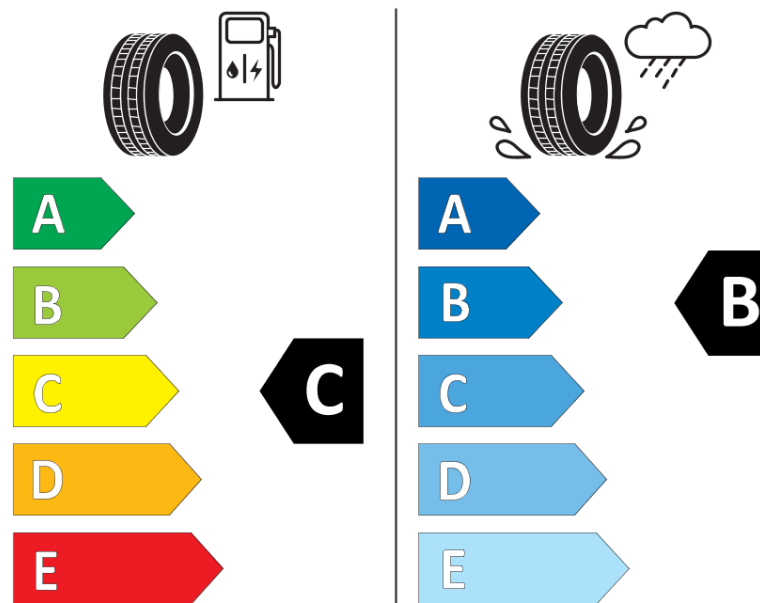

Tuoteselosteella

ASETUS (EU) 2020/740

Tuotemerkki	BFGOODRICH
Kaupallinen nimi	G-FORCE WINTER2 SUV
Tuotekoodi	661125
Koko	235/55R17
Kantavuustunnus	103
Suorituskykyluokka	H
Polttoainetaloudellisuusluokka	C
Märkäpitoluokka	B
Vierintämeluluokka	B
Vierintämelun arvo	71 dB
Rengas lumiolosuhteisiin	Joo
Rengas jääolosuhteisiin	Ei
Valmistusajankohta	06/20
Valmistuksen lopetusajankohta	
Kuormitusluokka	XL
Lisätietoja	235/55 R17 103H XL TL G-FORCE WINTER2 SUV GO

ENERG

BFGOODRICH

661125

235/55R17 103 H XL

C1

2020/740