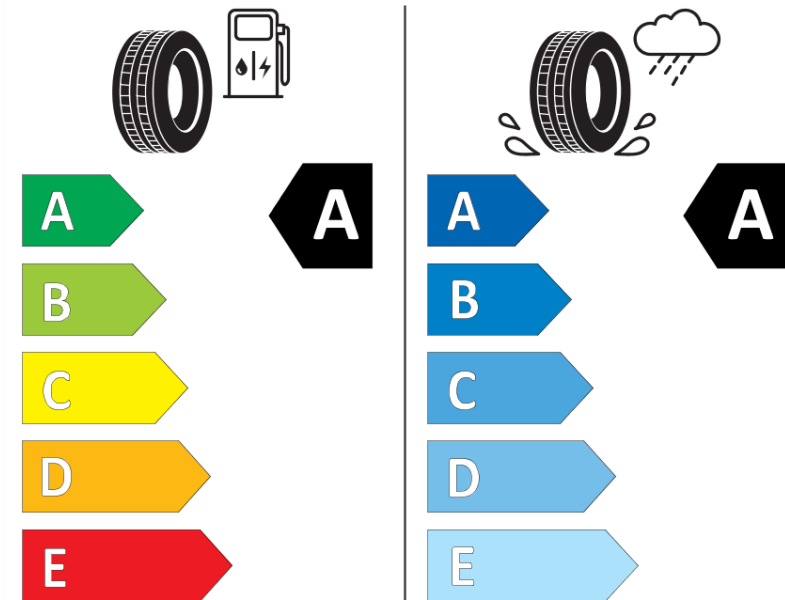

Tuoteselosteella

ASETUS (EU) 2020/740

Tuotemerkki	MICHELIN
Kaupallinen nimi	PRIMACY 4 *
Tuotekoodi	662780
Koko	225/45R17
Kantavuustunnus	94
Suorituskykyluokka	Y
Polttoainetaloudellisuusluokka	A
Märkäpitoluokka	A
Vierintämeluluokka	A
Vierintämelun arvo	68 dB
Rengas lumiolosuhteisiin	Ei
Rengas jääolosuhteisiin	Ei
Valmistusajankohta	35/16
Valmistuksen lopetusajankohta	
Kuormitusluokka	XL
Lisätietoja	225/45 R17 94Y XL TL PRIMACY 4 * MI

ENERGY

MICHELIN

662780

225/45R17 94 Y

C1

2020/740