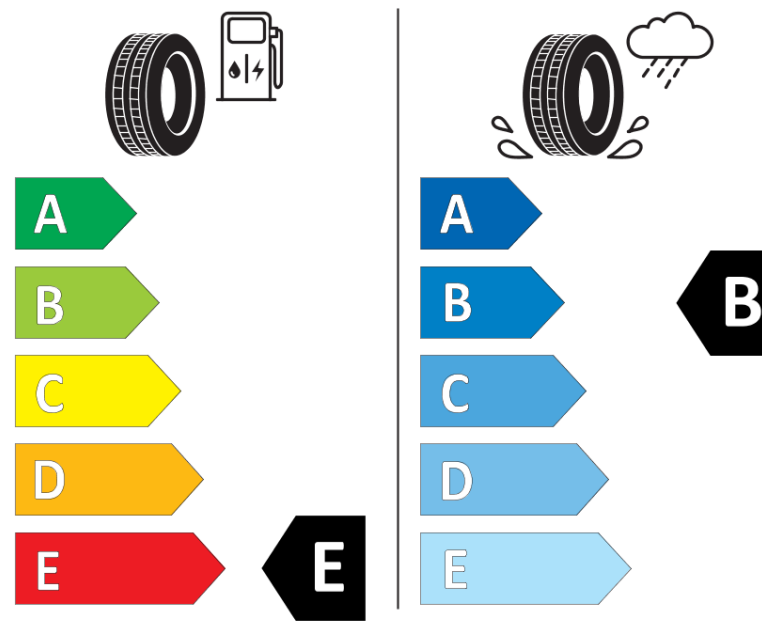

## Tuoteselosteella

ASETUS (EU) 2020/740

Tuotemerkki	BFGOODRICH
Kaupallinen nimi	ALL-TERRAIN T/A KO2
Tuotekoodi	663978
Koko	35X12.50R18LT
Kantavuustunnus	118

Kantavuustunnus pariasennetuille renkailla

Suorituskykyluokka	R
Polttoainetaloudellisuusluokka	E
Märkäpitoluokka	B
Vierintämeluluokka	B
Vierintämelun arvo	75 dB
Rengas lumiolosuhteisiin	Joo
Valmistusajankohta	02/17
Valmistuksen lopetusajankohta	
Lisätietoja	35X12.50R18LT 118R TL ALL-TERRAIN T/A KO2 LRD RWL GO

Vaihtoehtoinen kantavuustunnus yksittäisasennuksessa

Vaihtoehtoinen kantavuustunnus pariasennuksessa

Vaihtoehtoinen suorituskykyluokka

# ENERG

BFGOODRICH

663978

35X12.50R18LT 118 R

C2

2020/740