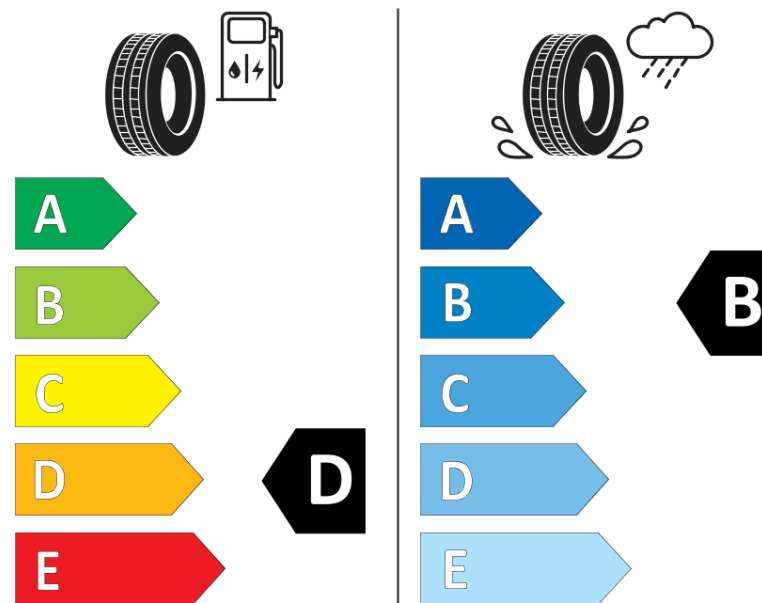

Tuoteselosteella

ASETUS (EU) 2020/740

Tuotemerkki	MICHELIN
Kaupallinen nimi	AGILIS ALPIN
Tuotekoodi	664528
Koko	195/75R16C
Kantavuustunnus	110
Kantavuustunnus pariasennetuille renkaille	108

Suorituskykyluokka	R
Polttoainetaloudellisuusluokka	D
Märkäpitoluokka	B
Vierintämeluluokka	B
Vierintämelun arvo	72 dB
Rengas lumiolosuhteisiin	Joo
Valmistusajankohta	16/19
Valmistuksen lopetusajankohta	
Lisätietoja	195/75 R 16C 110/108R TL AGILIS ALPIN MI

Vaihtoehtoinen kantavuustunnus yksittäisasennuksessa

Vaihtoehtoinen kantavuustunnus pariasennuksessa

Vaihtoehtoinen suorituskykyluokka

ENERG

MICHELIN

664528

195/75R16C 110/108 R

C2