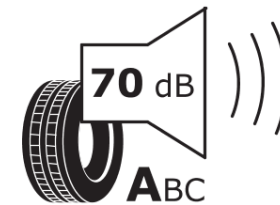

Tuoteselosteella

ASETUS (EU) 2020/740

Tuotemerkki	MICHELIN
Kaupallinen nimi	CROSSCLIMATE SUV
Tuotekoodi	665209
Koko	265/50R19
Kantavuustunnus	110
Suorituskykyluokka	V
Polttoainetaloudellisuusluokka	C
Märkäpitoluokka	B
Vierintämeluluokka	A
Vierintämelun arvo	70 dB
Rengas lumiolosuhteisiin	Joo
Rengas jääolosuhteisiin	Ei
Valmistusajankohta	26/16
Valmistuksen lopetusajankohta	
Kuormitusluokka	XL
Lisätietoja	265/50 R19 110V XL TL CROSSCLIMATE SUV MI

ENERG

MICHELIN

665209

265/50R19 110 V

C1

2020/740