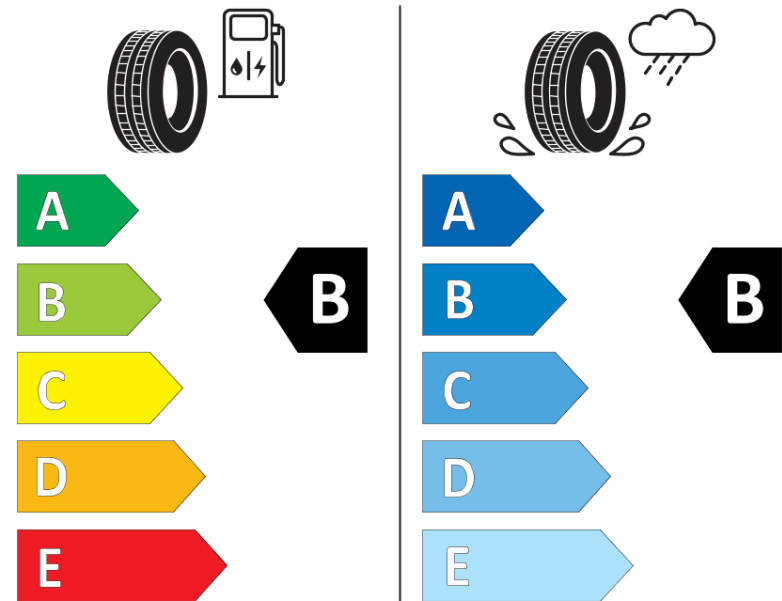

Tuoteselosteella

ASETUS (EU) 2020/740

Tuotemerkki	MICHELIN
Kaupallinen nimi	CROSSCLIMATE 2 SUV
Tuotekoodi	665675
Koko	255/60R18
Kantavuustunnus	112
Suorituskykyluokka	V
Polttoainetaloudellisuusluokka	B
Märkäpitoluokka	B
Vierintämeluluokka	B
Vierintämelun arvo	71 dB
Rengas lumiolosuhteisiin	Joo
Rengas jääolosuhteisiin	Ei
Valmistusajankohta	51/20
Valmistuksen lopetusajankohta	
Kuormitusluokka	XL
Lisätietoja	255/60 R18 112V XL TL CROSSCLIMATE 2 SUV MI

ENERG

MICHELIN

665675

255/60R18 112 V XL

C1