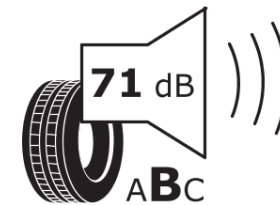

Tuoteselosteella

ASETUS (EU) 2020/740

Tuotemerkki	MICHELIN
Kaupallinen nimi	CROSSCLIMATE 2 SUV
Tuotekoodi	665675
Koko	255/60R18
Kantavuustunnus	112
Suorituskykyluokka	V
Polttoainetaloudellisuusluokka	B
Märkäpitoluokka	B
Vierintämeluluokka	B
Vierintämelun arvo	71 dB
Rengas lumiolosuhteisiin	Joo
Rengas jääolosuhteisiin	Ei
Valmistusajankohta	51/20
Valmistuksen lopetusajankohta	
Kuormitusluokka	XL
Lisätietoja	255/60 R18 112V XL TL CROSSCLIMATE 2 SUV MI

ENERG

MICHELIN

665675

255/60R18 112 V XL

C1

2020/740