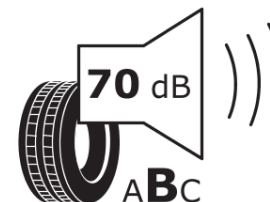

ENERG

MICHELIN

666886

235/50R19 99 W

C1