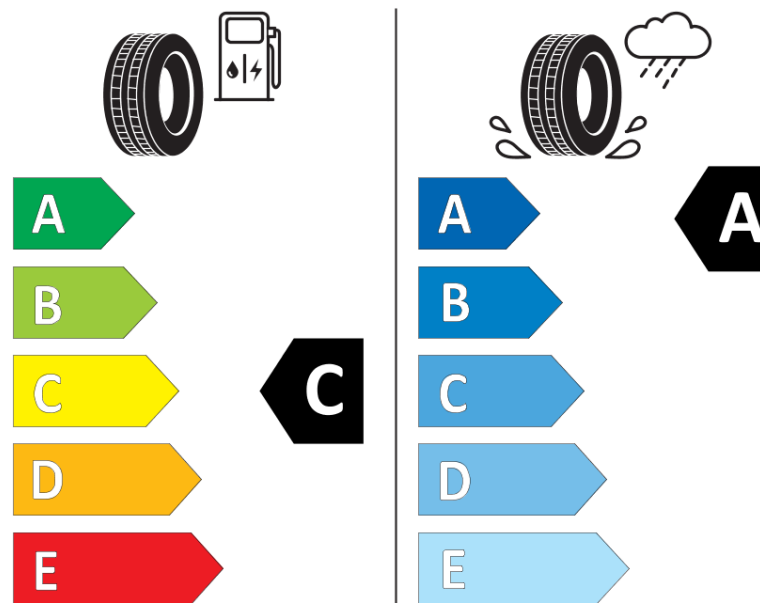

Tuoteselosteella

ASETUS (EU) 2020/740

Tuotemerkki	MICHELIN
Kaupallinen nimi	LATITUDE SPORT 3 MO
Tuotekoodi	666886
Koko	235/50R19
Kantavuustunnus	99
Suorituskykyluokka	W
Polttoainetaloudellisuusluokka	C
Märkäpitoluokka	A
Vierintämeluluokka	B
Vierintämelun arvo	70 dB
Rengas lumiolosuhteisiin	Ei
Rengas jääolosuhteisiin	Ei
Valmistusajankohta	39/15
Valmistuksen lopetusajankohta	
Kuormitusluokka	SL
Lisätietoja	235/50 R19 99W TL LATITUDE SPORT 3 MO GRNX MI

ENERG

MICHELIN

666886

235/50R19 99 W

C1