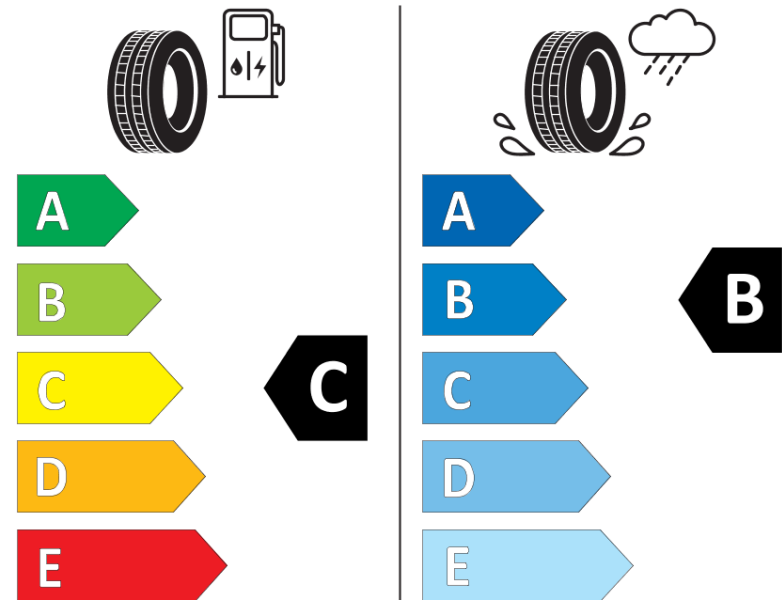

Tuoteselosteella

ASETUS (EU) 2020/740

Tuotemerkki	MICHELIN
Kaupallinen nimi	CROSSCLIMATE 2
Tuotekoodi	667435
Koko	195/55R16
Kantavuustunnus	87
Suorituskykyluokka	H
Polttoainetaloudellisuusluokka	C
Märkäpitoluokka	B
Vierintämeluluokka	A
Vierintämelun arvo	69 dB
Rengas lumiolosuhteisiin	Joo
Rengas jääolosuhteisiin	Ei
Valmistusajankohta	42/19
Valmistuksen lopetusajankohta	
Kuormitusluokka	SL
Lisätietoja	195/55 R16 87H TL CROSSCLIMATE 2 MI

ENERG

MICHELIN

667435

195/55R16 87 H

C1

2020/740