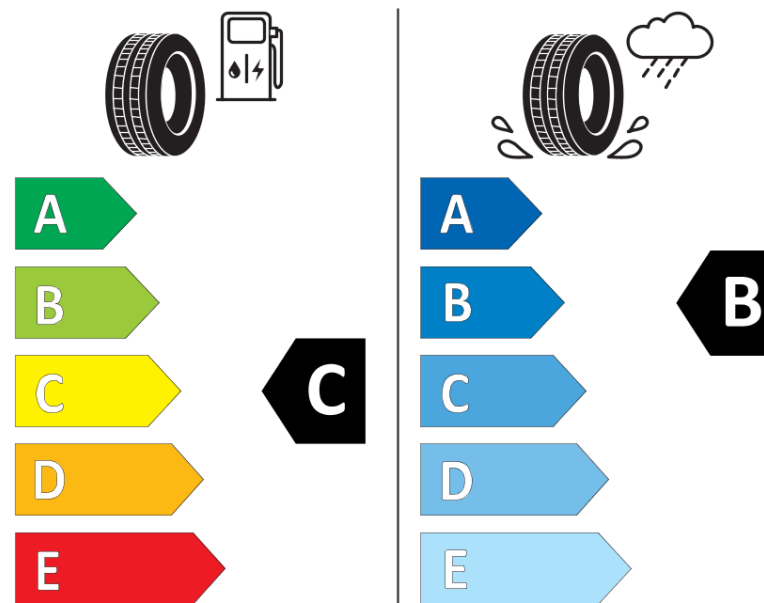

Tuoteselosteella

ASETUS (EU) 2020/740

Tuotemerkki	BFGOODRICH
Kaupallinen nimi	ACTIVAN 4S
Tuotekoodi	668035
Koko	215/70R15C
Kantavuustunnus	109
Kantavuustunnus pariasennetuille renkailla	107

Suorituskykyluokka	S
Polttoainetaloudellisuusluokka	C
Märkäpitoluokka	B
Vierintämeluluokka	B
Vierintämelun arvo	72 dB
Rengas lumiolosuhteisiin	Joo
Valmistusajankohta	48/20

Valmistuksen lopetusajankohta
Lisätietoja 215/70 R15C 109/107S TL ACTIVAN 4S GO

Vaihtoehtoinen kantavuustunnus yksittäisasennuksessa

Vaihtoehtoinen kantavuustunnus pariasennuksessa

Vaihtoehtoinen suorituskykyluokka

ENERG

BFGOODRICH

668035

215/70R15C 109/107 S

C2

2020/740