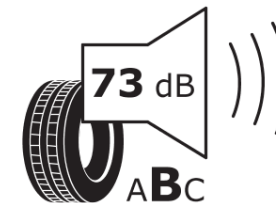

ENERG

MICHELIN

668100

265/35ZR20 (99Y) XL

C1