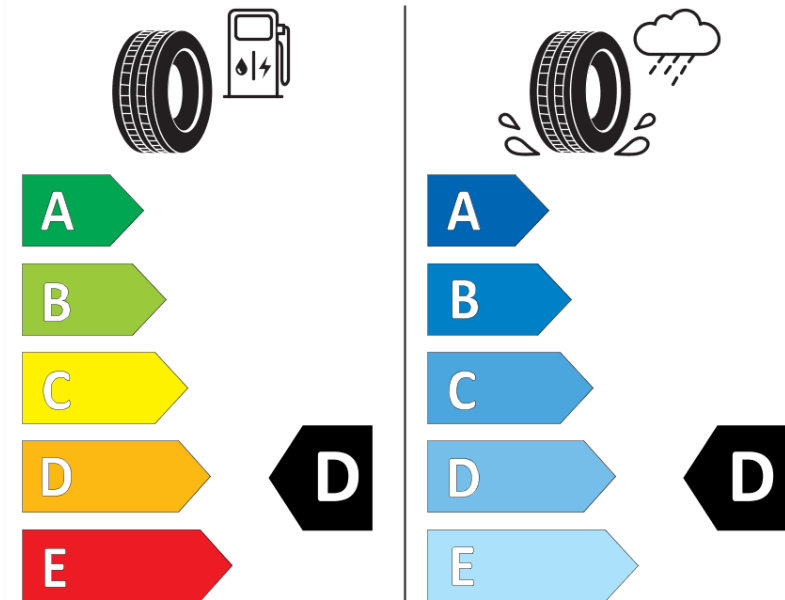

Tuoteselosteella

ASETUS (EU) 2020/740

Tuotemerkki	MICHELIN
Kaupallinen nimi	PILOT SPORT CUP 2 R MO1
Tuotekoodi	668100
Koko	265/35ZR20
Kantavuustunnus	99
Suorituskykyluokka	(Y)
Polttoainetaloudellisuusluokka	D
Märkäpitoluokka	D
Vierintämeluluokka	B
Vierintämelun arvo	73 dB
Rengas lumiolosuhteisiin	Ei
Rengas jääolosuhteisiin	Ei
Valmistusajankohta	14/22
Valmistuksen lopetusajankohta	
Kuormitusluokka	XL
Lisätietoja	265/35 ZR20 (99Y) XL TL PILOT SPORT CUP 2 R MO1 MI

ENERG

MICHELIN

668100

265/35ZR20 (99Y) XL

C1