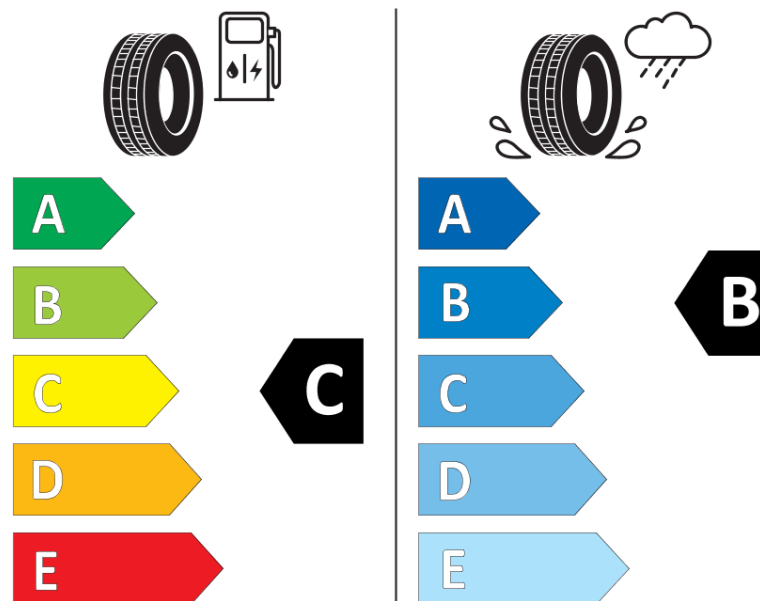

Tuoteselosteella

ASETUS (EU) 2020/740

Tuotemerkki	MICHELIN
Kaupallinen nimi	CROSSCLIMATE+
Tuotekoodi	668156
Koko	205/45R17
Kantavuustunnus	88
Suorituskykyluokka	W
Polttoainetaloudellisuusluokka	C
Märkäpitoluokka	B
Vierintämeluluokka	A
Vierintämelun arvo	69 dB
Rengas lumiolosuhteisiin	Joo
Rengas jääolosuhteisiin	Ei
Valmistusajankohta	28/17
Valmistuksen lopetusajankohta	
Kuormitusluokka	XL
Lisätietoja	205/45 R17 88W XL TL CROSSCLIMATE+ MI

ENERG

MICHELIN

668156

205/45R17 88 W

C1

2020/740