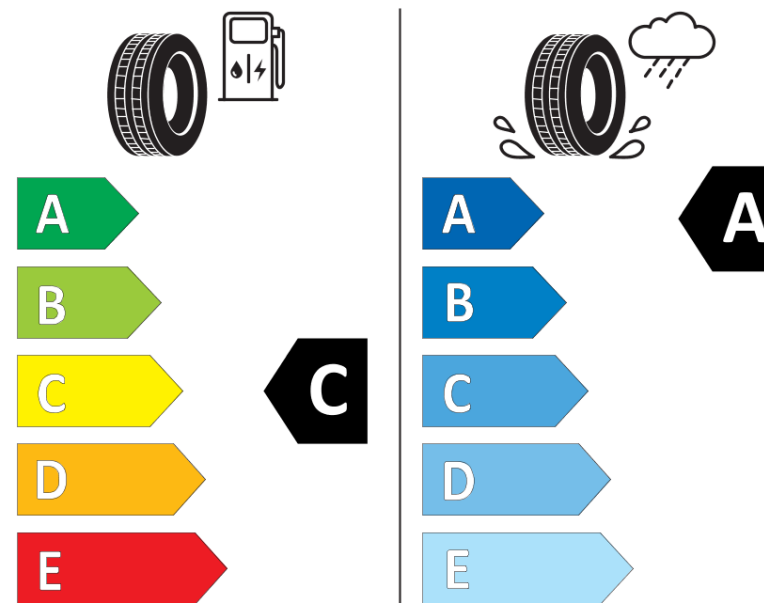

## Tuoteselosteella

ASETUS (EU) 2020/740

Tuotemerkki	BFGOODRICH
Kaupallinen nimi	ADVANTAGE
Tuotekoodi	668795
Koko	235/35R19
Kantavuustunnus	91
Suorituskykyluokka	Y
Polttoainetaloudellisuusluokka	C
Märkäpitoluokka	A
Vierintämeluluokka	B
Vierintämelun arvo	70 dB
Rengas lumiolosuhteisiin	Ei
Rengas jääolosuhteisiin	Ei
Valmistusajankohta	13/19
Valmistuksen lopetusajankohta	
Kuormitusluokka	XL
Lisätietoja	235/35 R19 91Y XL TL ADVANTAGE GO

# ENERG

BFGOODRICH

668795

235/35R19 91 Y

C1

2020/740