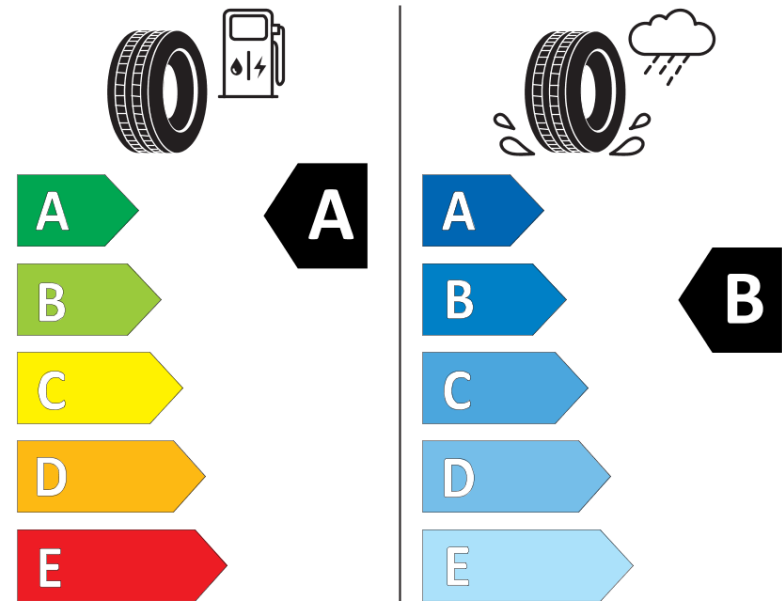

## Tuoteselosteella

ASETUS (EU) 2020/740

Tuotemerkki	MICHELIN
Kaupallinen nimi	PRIMACY 4 A GOE
Tuotekoodi	669466
Koko	235/55R19
Kantavuustunnus	105
Suorituskykyluokka	W
Polttoainetaloudellisuusluokka	A
Märkäpitoluokka	B
Vierintämeluluokka	B
Vierintämelun arvo	70 dB
Rengas lumiolosuhteisiin	Ei
Rengas jääolosuhteisiin	Ei
Valmistusajankohta	27/20
Valmistuksen lopetusajankohta	
Kuormitusluokka	XL
Lisätietoja	235/55 R19 105W XL TL PRIMACY 4 SUV ACOUSTIC GOE MI

# ENERG

MICHELIN

669466

235/55R19 105 W

C1

2020/740