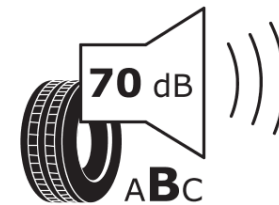

Tuoteselosteella

ASETUS (EU) 2020/740

Tuotemerkki	MICHELIN
Kaupallinen nimi	PRIMACY 4 A GOE
Tuotekoodi	669466
Koko	235/55R19
Kantavuustunnus	105
Suorituskykyluokka	W
Polttoainetaloudellisuusluokka	A
Märkäpitoluokka	B
Vierintämeluluokka	B
Vierintämelun arvo	70 dB
Rengas lumiolosuhteisiin	Ei
Rengas jääolosuhteisiin	Ei
Valmistusajankohta	27/20
Valmistuksen lopetusajankohta	
Kuormitusluokka	XL
Lisätietoja	235/55 R19 105W XL TL PRIMACY 4 SUV ACOUSTIC GOE MI

ENERG

MICHELIN

669466

235/55R19 105 W

C1

2020/740