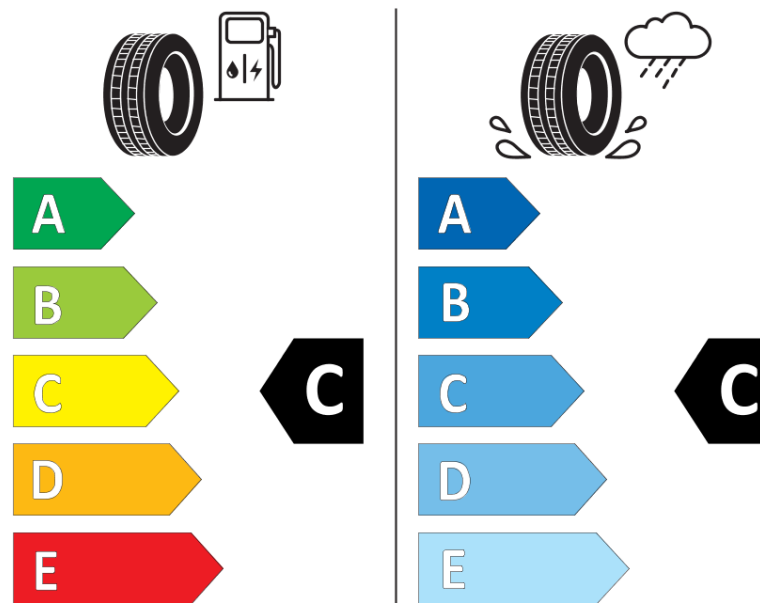

Tuoteselosteella

ASETUS (EU) 2020/740

Tuotemerkki	MICHELIN
Kaupallinen nimi	CROSSCLIMATE+
Tuotekoodi	671267
Koko	175/65R14
Kantavuustunnus	86
Suorituskykyluokka	H
Polttoainetaloudellisuusluokka	C
Märkäpitoluokka	C
Vierintämeluluokka	A
Vierintämelun arvo	68 dB
Rengas lumiolosuhteisiin	Joo
Rengas jääolosuhteisiin	Ei
Valmistusajankohta	26/16
Valmistuksen lopetusajankohta	
Kuormitusluokka	XL
Lisätietoja	175/65 R14 86H XL TL CROSSCLIMATE+ MI

ENERG

MICHELIN

671267

175/65R14 86 H

C1

2020/740