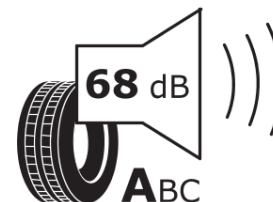

ENERG

MICHELIN

671267

175/65R14 86 H

C1