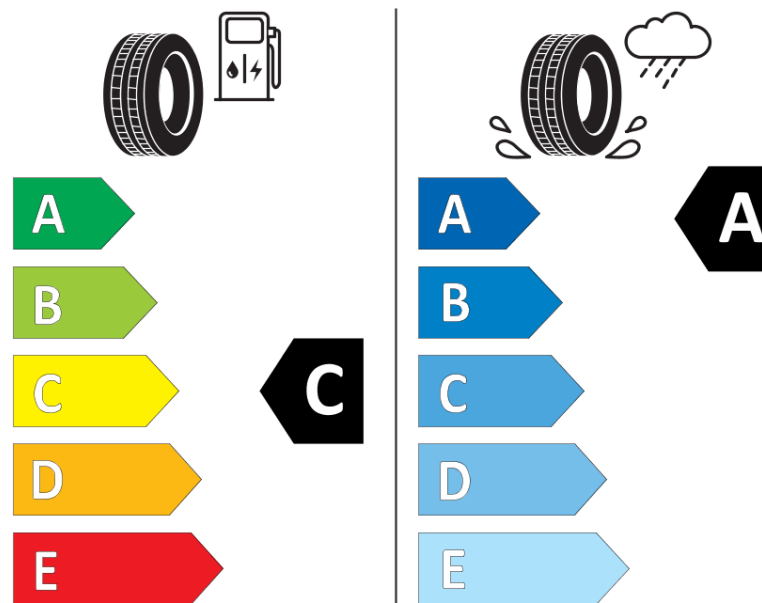

Tuoteselosteella

ASETUS (EU) 2020/740

Tuotemerkki	MICHELIN
Kaupallinen nimi	CROSSCLIMATE CAMPING
Tuotekoodi	674056
Koko	225/70R15CP
Kantavuustunnus	112
Kantavuustunnus pariasennetuille renkaille	110

Suorituskykyluokka	R
Polttoainetaloudellisuusluokka	C
Märkäpitoluokka	A
Vierintämeluluokka	A
Vierintämelun arvo	72 dB
Rengas lumiolosuhteisiin	Joo
Valmistusajankohta	08/22

Valmistuksen lopetusajankohta

Lisätietoja **225/70 R15CP 112/110R TL CROSSCLIMATE CAMPING MI**

Vaihtoehtoinen kantavuustunnus yksittäisasennuksessa

Vaihtoehtoinen kantavuustunnus pariasennuksessa

Vaihtoehtoinen suorituskykyluokka

ENERG

MICHELIN

674056

225/70R15CP 112/110 R

C2

2020/740