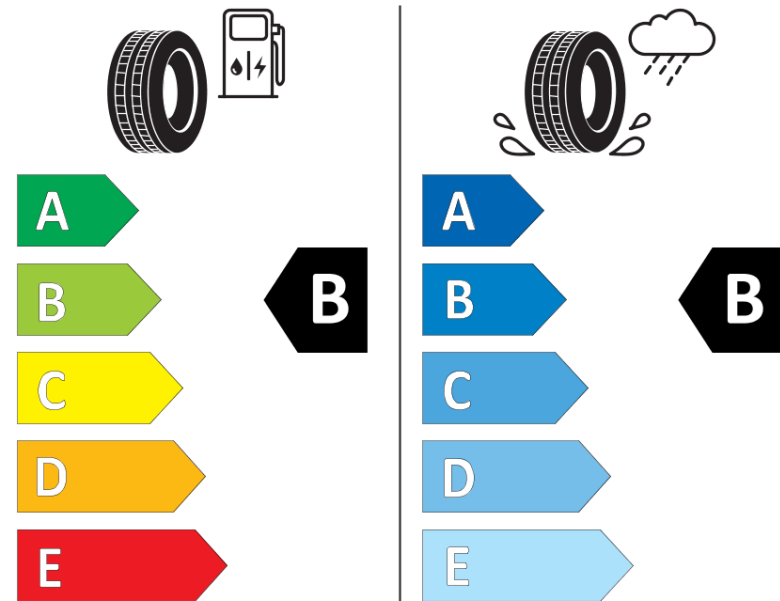

Tuoteselosteella

ASETUS (EU) 2020/740

Tuotemerkki	MICHELIN
Kaupallinen nimi	CROSSCLIMATE 2 SUV
Tuotekoodi	676885
Koko	245/65R17
Kantavuustunnus	111
Suorituskykyluokka	H
Polttoainetaloudellisuusluokka	B
Märkäpitoluokka	B
Vierintämeluluokka	B
Vierintämelun arvo	71 dB
Rengas lumiolosuhteisiin	Joo
Rengas jääolosuhteisiin	Ei
Valmistusajankohta	51/20
Valmistuksen lopetusajankohta	
Kuormitusluokka	XL
Lisätietoja	245/65 R17 111H XL TL CROSSCLIMATE 2 SUV MI

ENERG

MICHELIN

676885

245/65R17 111 H XL

C1