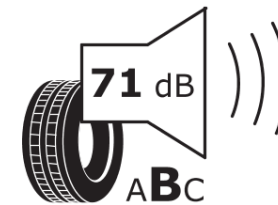

Tuoteselosteella

ASETUS (EU) 2020/740

Tuotemerkki	MICHELIN
Kaupallinen nimi	CROSSCLIMATE 2 SUV
Tuotekoodi	676885
Koko	245/65R17
Kantavuustunnus	111
Suorituskykyluokka	H
Polttoainetaloudellisuusluokka	B
Märkäpitoluokka	B
Vierintämeluluokka	B
Vierintämelun arvo	71 dB
Rengas lumiolosuhteisiin	Joo
Rengas jääolosuhteisiin	Ei
Valmistusajankohta	51/20
Valmistuksen lopetusajankohta	
Kuormitusluokka	XL
Lisätietoja	245/65 R17 111H XL TL CROSSCLIMATE 2 SUV MI

ENERG

MICHELIN

676885

245/65R17 111 H XL

C1

2020/740