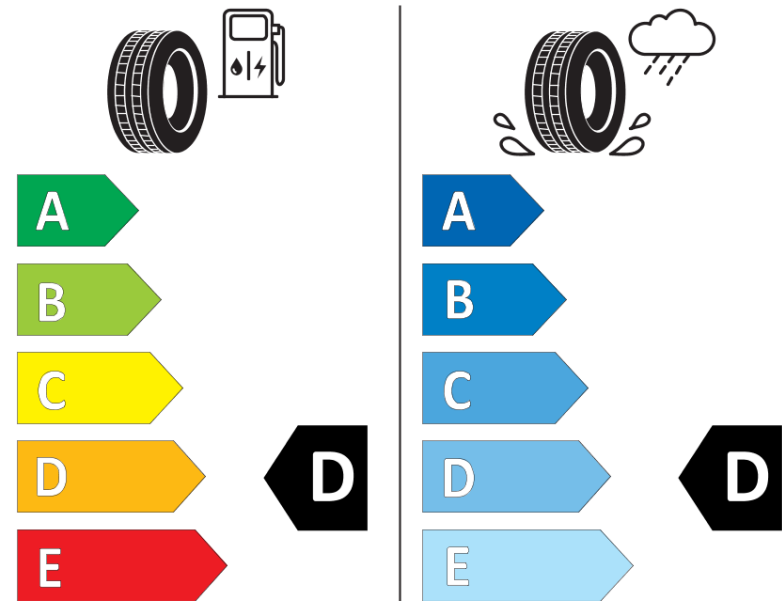

Tuoteselosteella

ASETUS (EU) 2020/740

Tuotemerkki	MICHELIN
Kaupallinen nimi	PILOT SPORT CUP 2
Tuotekoodi	678463
Koko	245/35ZR20
Kantavuustunnus	95
Suorituskykyluokka	(Y)
Polttoainetaloudellisuusluokka	D
Märkäpitoluokka	D
Vierintämeluluokka	B
Vierintämelun arvo	70 dB
Rengas lumiolosuhteisiin	Ei
Rengas jääolosuhteisiin	Ei
Valmistusajankohta	35/24
Valmistuksen lopetusajankohta	
Kuormitusluokka	XL
Lisätietoja	245/35 ZR20 (95Y) XL TL PILOT SPORT CUP 2 K3 MI

ENERG

MICHELIN

678463

245/35R20 (95Y) XL

C1