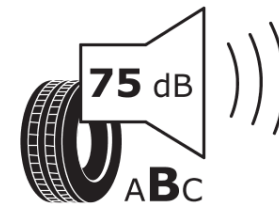

Tuoteselosteella

ASETUS (EU) 2020/740

Tuotemerkki	MICHELIN
Kaupallinen nimi	PILOT SPORT EV
Tuotekoodi	679150
Koko	305/45R20
Kantavuustunnus	116
Suorituskykyluokka	Y
Polttoainetaloudellisuusluokka	B
Märkäpitoluokka	B
Vierintämeluluokka	B
Vierintämelun arvo	75 dB
Rengas lumiolosuhteisiin	Ei
Rengas jääolosuhteisiin	Ei
Valmistusajankohta	26/23
Valmistuksen lopetusajankohta	
Kuormitusluokka	XL
Lisätietoja	305/45 R20 116Y XL TL PILOT SPORT EV NGO MI

ENERG

MICHELIN

679150

305/45R20 116 Y XL

C1

2020/740