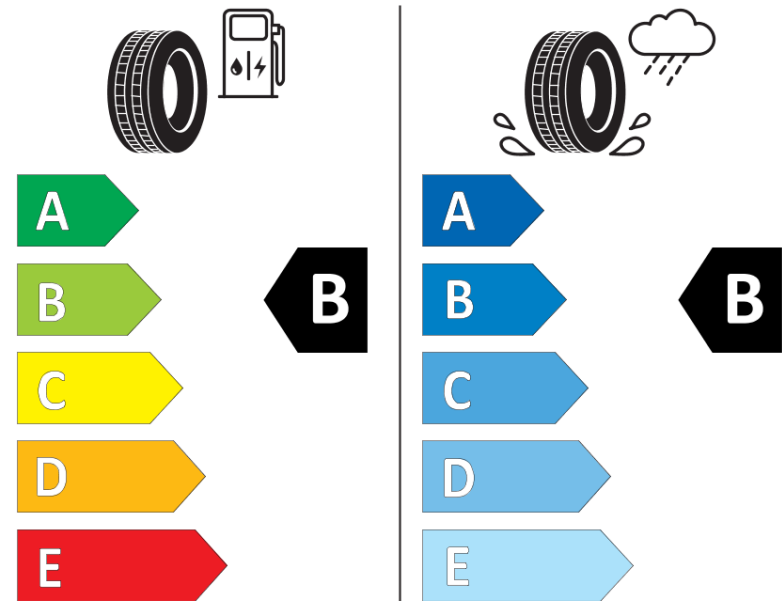

Tuoteselosteella

ASETUS (EU) 2020/740

Tuotemerkki	MICHELIN
Kaupallinen nimi	PILOT SPORT EV
Tuotekoodi	679150
Koko	305/45R20
Kantavuustunnus	116
Suorituskykyluokka	Y
Polttoainetaloudellisuusluokka	B
Märkäpitoluokka	B
Vierintämeluluokka	B
Vierintämelun arvo	75 dB
Rengas lumiolosuhteisiin	Ei
Rengas jääolosuhteisiin	Ei
Valmistusajankohta	26/23
Valmistuksen lopetusajankohta	
Kuormitusluokka	XL
Lisätietoja	305/45 R20 116Y XL TL PILOT SPORT EV NGO MI

ENERG

MICHELIN

679150

305/45R20 116 Y XL

C1