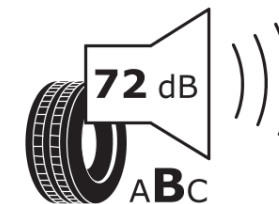

Tuoteselosteella

ASETUS (EU) 2020/740

Tuotemerkki	MICHELIN
Kaupallinen nimi	PILOT SPORT 4 SUV MO1
Tuotekoodi	681104
Koko	275/50ZR20
Kantavuustunnus	113
Suorituskykyluokka	Y
Polttoainetaloudellisuusluokka	B
Märkäpitoluokka	A
Vierintämeluluokka	B
Vierintämelun arvo	72 dB
Rengas lumiolosuhteisiin	Ei
Rengas jääolosuhteisiin	Ei
Valmistusajankohta	39/17
Valmistuksen lopetusajankohta	
Kuormitusluokka	XL
Lisätietoja	275/50 ZR20 113Y XL TL PILOT SPORT 4 SUV MO1 MI

ENERG

MICHELIN

681104

275/50R20 113 Y XL

C1

2020/740