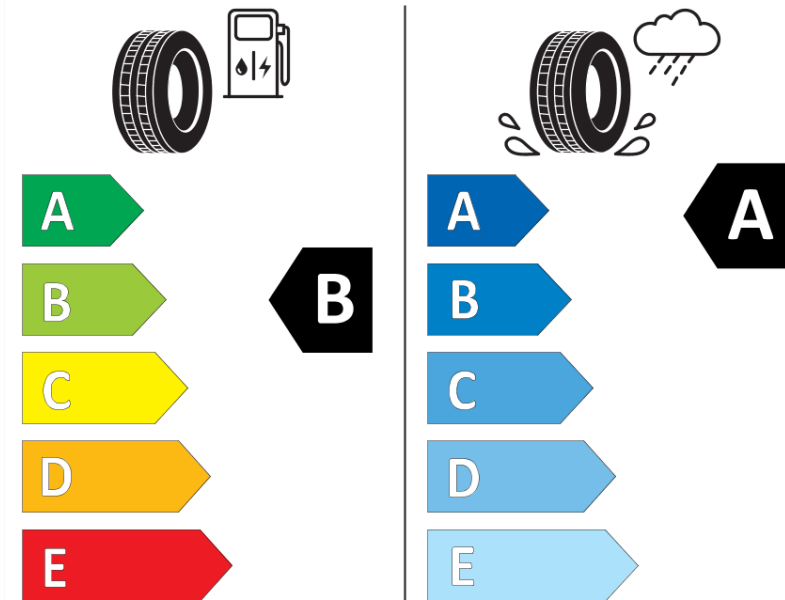

Tuoteselosteella

ASETUS (EU) 2020/740

Tuotemerkki	MICHELIN
Kaupallinen nimi	PILOT SPORT 4 SUV MO1
Tuotekoodi	681104
Koko	275/50ZR20
Kantavuustunnus	113
Suorituskykyluokka	Y
Polttoainetaloudellisuusluokka	B
Märkäpitoluokka	A
Vierintämeluluokka	B
Vierintämelun arvo	72 dB
Rengas lumiolosuhteisiin	Ei
Rengas jääolosuhteisiin	Ei
Valmistusajankohta	39/17
Valmistuksen lopetusajankohta	
Kuormitusluokka	XL
Lisätietoja	275/50 ZR20 113Y XL TL PILOT SPORT 4 SUV MO1 MI

ENERG

MICHELIN

681104

275/50R20 113 Y XL

C1

2020/740