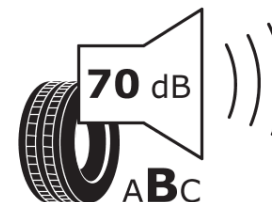

ENERG

MICHELIN

681383

235/50R20 104 V XL

C1