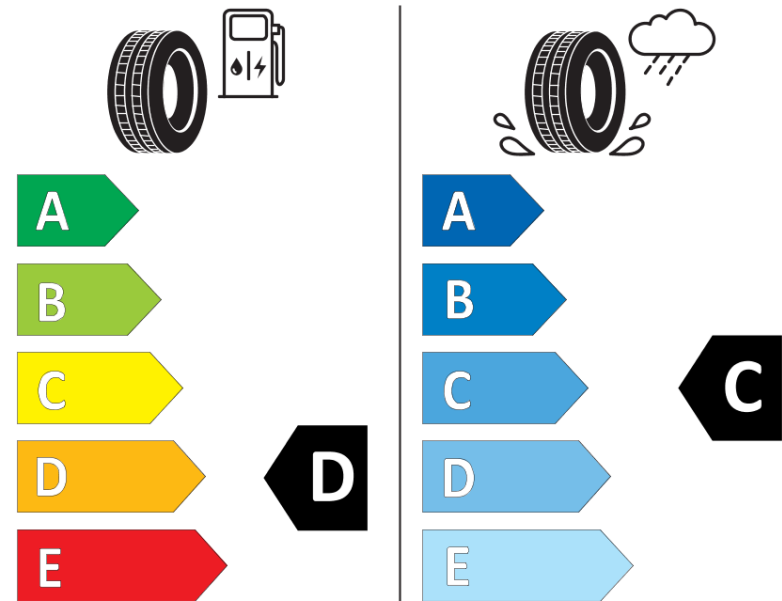

Tuoteselosteella

ASETUS (EU) 2020/740

Tuotemerkki	MICHELIN
Kaupallinen nimi	PILOT SPORT CUP 2 CNT
Tuotekoodi	683591
Koko	295/30ZR19
Kantavuustunnus	100
Suorituskykyluokka	(Y)
Polttoainetaloudellisuusluokka	D
Märkäpitoluokka	C
Vierintämeluluokka	B
Vierintämelun arvo	74 dB
Rengas lumiolosuhteisiin	Ei
Rengas jääolosuhteisiin	Ei
Valmistusajankohta	04/19
Valmistuksen lopetusajankohta	
Kuormitusluokka	XL
Lisätietoja	295/30 ZR19 (100Y) XL PILOT SPORT CUP 2 CONNECT MI

ENERG

MICHELIN

683591

295/30ZR19 (100Y) XL

C1

2020/740