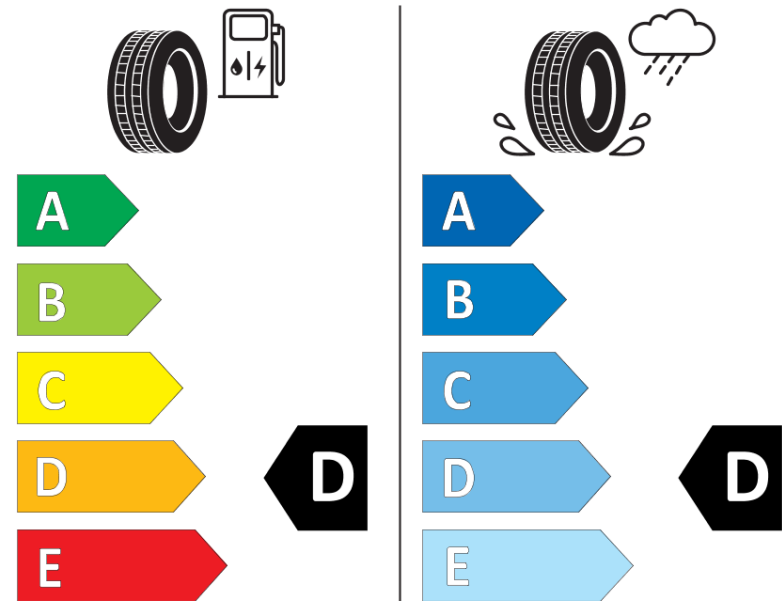

Tuoteselosteella

ASETUS (EU) 2020/740

Tuotemerkki	MICHELIN
Kaupallinen nimi	PILOT SPORT CUP 2 R CNTNO
Tuotekoodi	683886
Koko	295/30ZR20
Kantavuustunnus	101
Suorituskykyluokka	(Y)
Polttoainetaloudellisuusluokka	D
Märkäpitoluokka	D
Vierintämeluluokka	B
Vierintämelun arvo	74 dB
Rengas lumiolosuhteisiin	Ei
Rengas jääolosuhteisiin	Ei
Valmistusajankohta	45/19
Valmistuksen lopetusajankohta	
Kuormitusluokka	XL
Lisätietoja	295/30ZR20 (101Y) XL PILOT SPORT CUP 2 R CONNECT NO MI

ENERG

MICHELIN

683886

295/30ZR20 (101Y) XL

C1