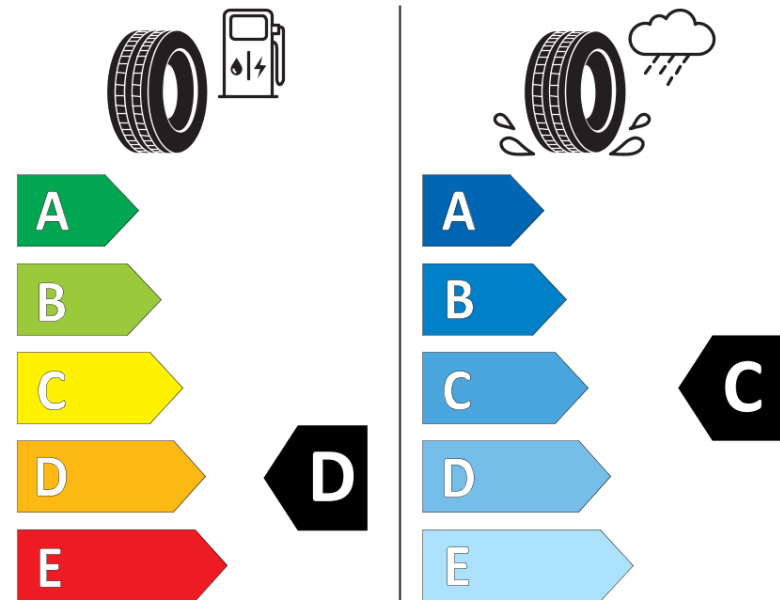

Tuoteselosteella

ASETUS (EU) 2020/740

Tuotemerkki	MICHELIN
Kaupallinen nimi	PILOT SPORT CUP 2 CNT
Tuotekoodi	683987
Koko	255/40ZR17
Kantavuustunnus	98
Suorituskykyluokka	(Y)
Polttoainetaloudellisuusluokka	D
Märkäpitoluokka	C
Vierintämeluluokka	B
Vierintämelun arvo	73 dB
Rengas lumiolosuhteisiin	Ei
Rengas jääolosuhteisiin	Ei
Valmistusajankohta	04/19
Valmistuksen lopetusajankohta	
Kuormitusluokka	XL
Lisätietoja	255/40 ZR17 (98Y) XL PILOT SPORT CUP 2 CONNECT MI

ENERG

MICHELIN

683987

255/40ZR17 (98Y) XL

C1