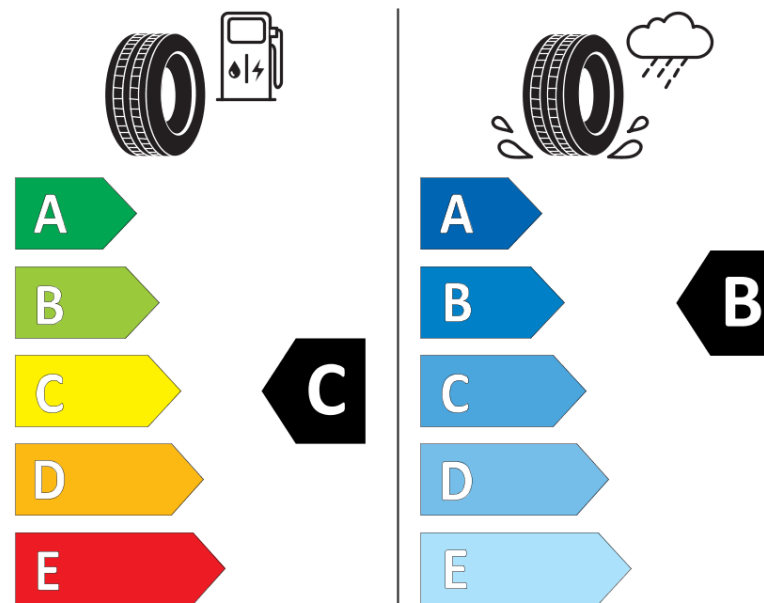

Tuoteselosteella

ASETUS (EU) 2020/740

Tuotemerkki	BFGOODRICH
Kaupallinen nimi	ACTIVAN 4S
Tuotekoodi	687922
Koko	205/75R16C
Kantavuustunnus	113
Kantavuustunnus pariasennetuille renkaille	111

Suorituskykyluokka	R
Polttoainetaloudellisuusluokka	C
Märkäpitoluokka	B
Vierintämeluluokka	B
Vierintämelun arvo	72 dB
Rengas lumiolosuhteisiin	Joo
Valmistusajankohta	35/22

Valmistuksen lopetusajankohta

Lisätietoja **205/75 R16C 113/111R TL ACTIVAN 4S PR10 GO**

Vaihtoehtoinen kantavuustunnus yksittäisasennuksessa

Vaihtoehtoinen kantavuustunnus pariasennuksessa

Vaihtoehtoinen suorituskykyluokka

ENERG

BFGoodrich

687922

205/75R16C 113/111 R

C2

2020/740