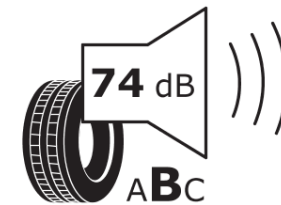

Tuoteselosteella

ASETUS (EU) 2020/740

Tuotemerkki	MICHELIN
Kaupallinen nimi	PILOT SPORT 4 SUV
Tuotekoodi	689309
Koko	315/35R20
Kantavuustunnus	110
Suorituskykyluokka	Y
Polttoainetaloudellisuusluokka	C
Märkäpitoluokka	A
Vierintämeluluokka	B
Vierintämelun arvo	74 dB
Rengas lumiolosuhteisiin	Ei
Rengas jääolosuhteisiin	Ei
Valmistusajankohta	48/24
Valmistuksen lopetusajankohta	
Kuormitusluokka	XL
Lisätietoja	315/35 R20 110Y XL TL PILOT SPORT 4 SUV FRV EMT MI

ENERG

MICHELIN

689309

315/35R20 110 Y XL

C1

2020/740