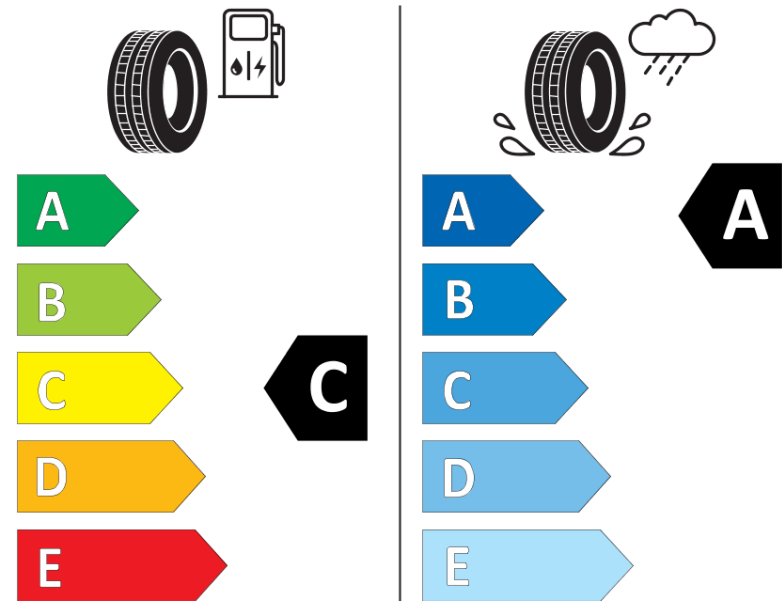

Tuoteselosteella

ASETUS (EU) 2020/740

Tuotemerkki	MICHELIN
Kaupallinen nimi	PILOT SPORT 4 SUV
Tuotekoodi	689309
Koko	315/35R20
Kantavuustunnus	110
Suorituskykyluokka	Y
Polttoainetaloudellisuusluokka	C
Märkäpitoluokka	A
Vierintämeluluokka	B
Vierintämelun arvo	74 dB
Rengas lumiolosuhteisiin	Ei
Rengas jääolosuhteisiin	Ei
Valmistusajankohta	48/24
Valmistuksen lopetusajankohta	
Kuormitusluokka	XL
Lisätietoja	315/35 R20 110Y XL TL PILOT SPORT 4 SUV FRV EMT MI

ENERG

MICHELIN

689309

315/35R20 110 Y XL

C1