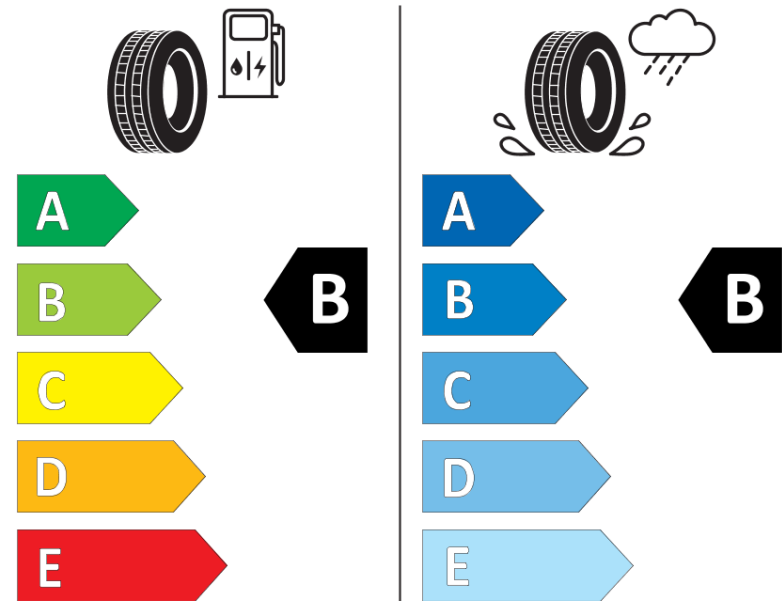

Tuoteselosteella

ASETUS (EU) 2020/740

Tuotemerkki	MICHELIN
Kaupallinen nimi	PILOT SPORT EV ACOUSTIC POL
Tuotekoodi	689435
Koko	255/40R21
Kantavuustunnus	102
Suorituskykyluokka	W
Polttoainetaloudellisuusluokka	B
Märkäpitoluokka	B
Vierintämeluluokka	B
Vierintämelun arvo	72 dB
Rengas lumiolosuhteisiin	Ei
Rengas jääolosuhteisiin	Ei
Valmistusajankohta	38/22
Valmistuksen lopetusajankohta	
Kuormitusluokka	XL
Lisätietoja	255/40 R21 102W XL PILOT SPORT EV ACOUSTIC POL MI

ENERG

MICHELIN

689435

255/40R21 102 W XL

C1