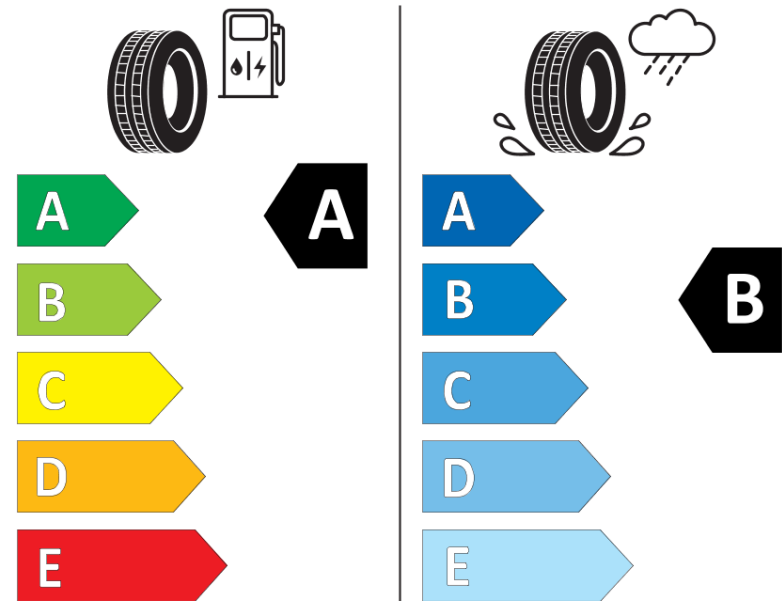

Tuoteselosteella

ASETUS (EU) 2020/740

Tuotemerkki	MICHELIN
Kaupallinen nimi	E PRIMACY POL
Tuotekoodi	690247
Koko	285/45R20
Kantavuustunnus	112
Suorituskykyluokka	V
Polttoainetaloudellisuusluokka	A
Märkäpitoluokka	B
Vierintämeluluokka	B
Vierintämelun arvo	72 dB
Rengas lumiolosuhteisiin	Ei
Rengas jääolosuhteisiin	Ei
Valmistusajankohta	04/24
Valmistuksen lopetusajankohta	
Kuormitusluokka	XL
Lisätietoja	285/45 R20 112V XL TL E PRIMACY POL MI

ENERG

MICHELIN

690247

285/45R20 112 V XL

C1

2020/740