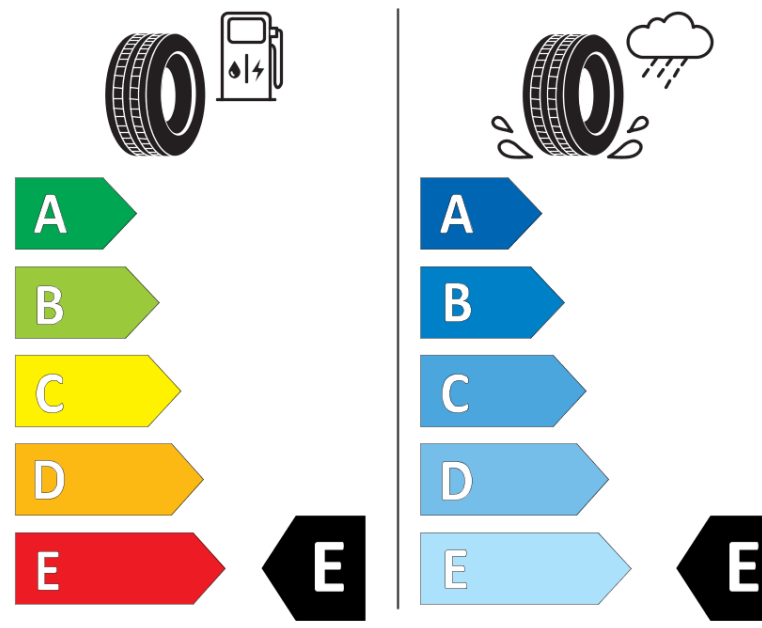

Tuoteselosteella

ASETUS (EU) 2020/740

Tuotemerkki	BFGOODRICH
Kaupallinen nimi	TRAIL-TERRAIN T/A
Tuotekoodi	690580
Koko	235/55R18
Kantavuustunnus	104
Suorituskykyluokka	H
Polttoainetaloudellisuusluokka	E
Märkäpitoluokka	E
Vierintämeluluokka	B
Vierintämelun arvo	72 dB
Rengas lumiolosuhteisiin	Joo
Rengas jääolosuhteisiin	Ei
Valmistusajankohta	17/20
Valmistuksen lopetusajankohta	
Kuormitusluokka	XL
Lisätietoja	235/55R18 104H XL TL TRAIL-TERRAIN T/A GO

ENERG

BFGoodrich

690580

235/55R18 104 H XL

C1

2020/740