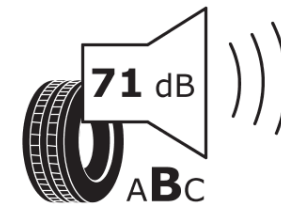

Tuoteselosteella

ASETUS (EU) 2020/740

Tuotemerkki	MICHELIN
Kaupallinen nimi	LATITUDE TOUR HP N0
Tuotekoodi	691617
Koko	255/50R19
Kantavuustunnus	103
Suorituskykyluokka	V
Polttoainetaloudellisuusluokka	B
Märkäpitoluokka	B
Vierintämeluluokka	B
Vierintämelun arvo	71 dB
Rengas lumiolosuhteisiin	Ei
Rengas jääolosuhteisiin	Ei
Valmistusajankohta	31/12
Valmistuksen lopetusajankohta	
Kuormitusluokka	SL
Lisätietoja	255/50R19 103V TL LATITUDE TOUR HP N0 GRNX MI

ENERG

MICHELIN

691617

255/50R19 103 V

C1

2020/740