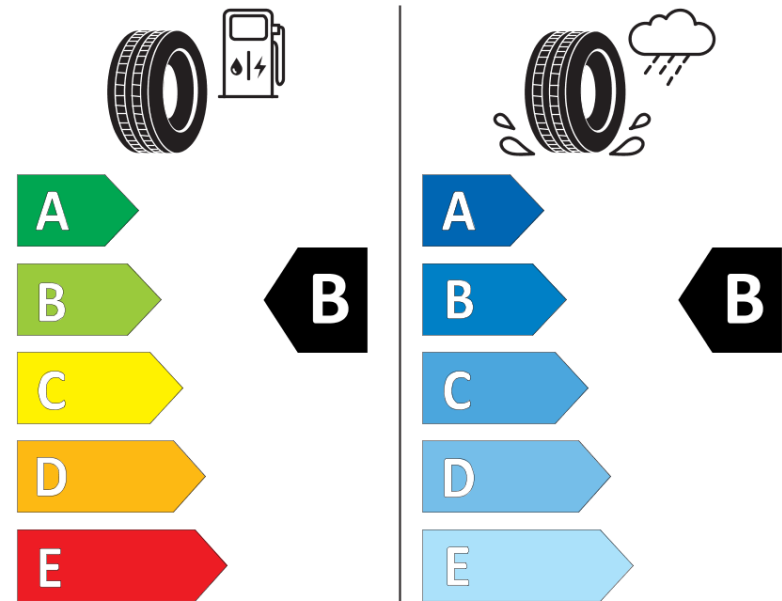

Tuoteselosteella

ASETUS (EU) 2020/740

Tuotemerkki	MICHELIN
Kaupallinen nimi	LATITUDE TOUR HP N0
Tuotekoodi	691617
Koko	255/50R19
Kantavuustunnus	103
Suorituskykyluokka	V
Polttoainetaloudellisuusluokka	B
Märkäpitoluokka	B
Vierintämeluluokka	B
Vierintämelun arvo	71 dB
Rengas lumiolosuhteisiin	Ei
Rengas jääolosuhteisiin	Ei
Valmistusajankohta	31/12
Valmistuksen lopetusajankohta	
Kuormitusluokka	SL
Lisätietoja	255/50R19 103V TL LATITUDE TOUR HP N0 GRNX MI

ENERG

MICHELIN

691617

255/50R19 103 V

C1