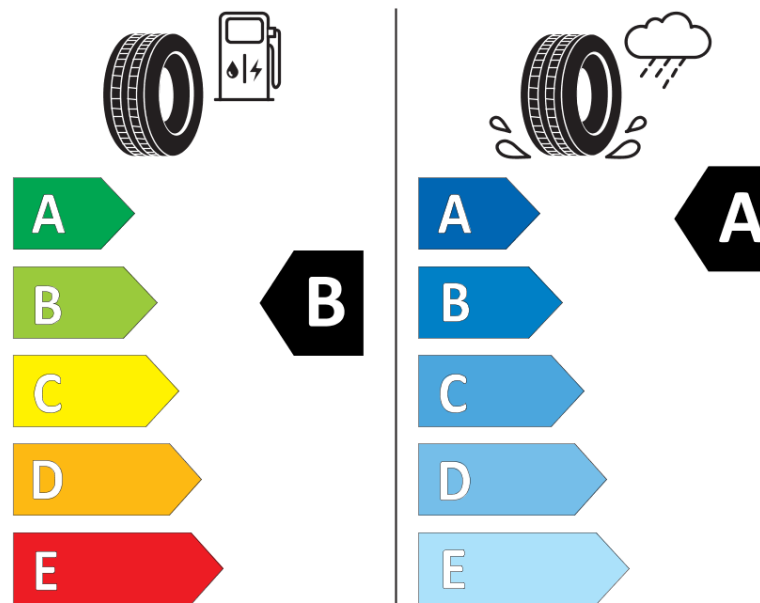

Tuoteselosteella

ASETUS (EU) 2020/740

Tuotemerkki	MICHELIN
Kaupallinen nimi	AGILIS 3
Tuotekoodi	694531
Koko	225/75R16C
Kantavuustunnus	121
Kantavuustunnus pariasennetuille renkaille	120

Suorituskykyluokka	R
Polttoainetaloudellisuusluokka	B
Märkäpitoluokka	A
Vierintämeluluokka	B
Vierintämelun arvo	72 dB
Rengas lumiolosuhteisiin	Ei
Valmistusajankohta	07/19
Valmistuksen lopetusajankohta	
Lisätietoja	225/75 R 16C 121/120R TL AGILIS 3 MI

Vaihtoehtoinen kantavuustunnus yksittäisasennuksessa

Vaihtoehtoinen kantavuustunnus pariasennuksessa

Vaihtoehtoinen suorituskykyluokka

ENERG

MICHELIN

694531

225/75R16C 121/120 R

C2