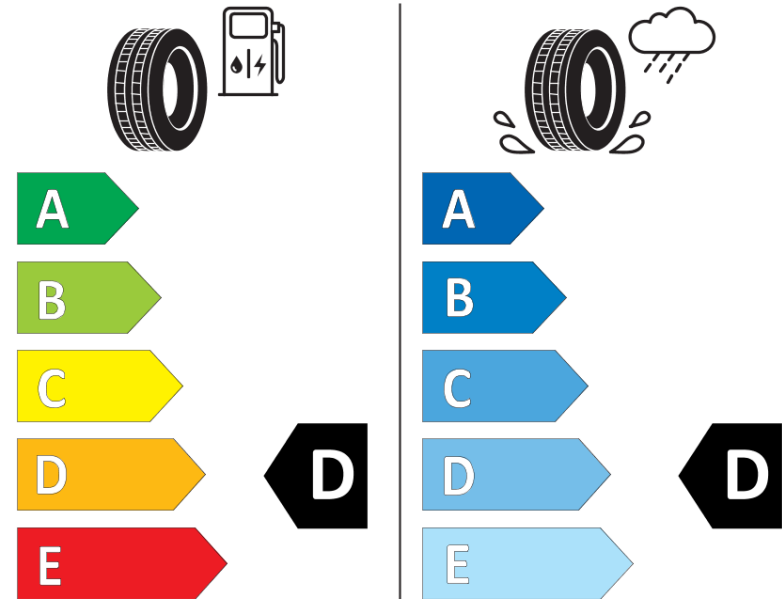

Tuoteselosteella

ASETUS (EU) 2020/740

Tuotemerkki	MICHELIN
Kaupallinen nimi	PILOT SPORT CUP 2 N1
Tuotekoodi	698035
Koko	245/35ZR20
Kantavuustunnus	95
Suorituskykyluokka	(Y)
Polttoainetaloudellisuusluokka	D
Märkäpitoluokka	D
Vierintämeluluokka	B
Vierintämelun arvo	70 dB
Rengas lumiolosuhteisiin	Ei
Rengas jääolosuhteisiin	Ei
Valmistusajankohta	10/14
Valmistuksen lopetusajankohta	
Kuormitusluokka	XL
Lisätietoja	245/35 ZR20 (95Y) EXTRALOAD TL PILOT SPORT CUP 2 N1 MI

ENERG

MICHELIN

698035

245/35ZR20 (95Y) XL

C1