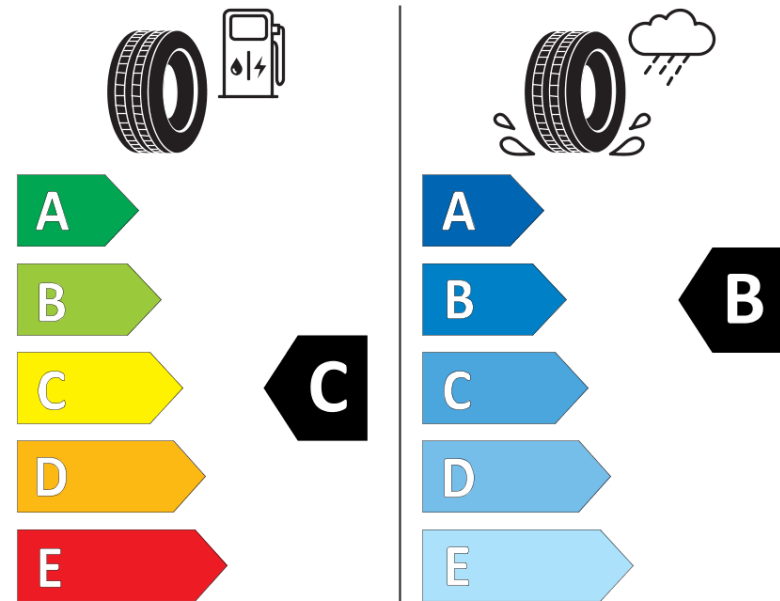

Tuoteselosteella

ASETUS (EU) 2020/740

Tuotemerkki	MICHELIN
Kaupallinen nimi	CROSSCLIMATE 3
Tuotekoodi	698555
Koko	205/45R17
Kantavuustunnus	88
Suorituskykyluokka	V
Polttoainetaloudellisuusluokka	C
Märkäpitoluokka	B
Vierintämeluluokka	B
Vierintämelun arvo	72 dB
Rengas lumiolosuhteisiin	Joo
Rengas jääolosuhteisiin	Ei
Valmistusajankohta	47/23
Valmistuksen lopetusajankohta	
Kuormitusluokka	XL
Lisätietoja	205/45 R17 88V XL TL CROSSCLIMATE 3 MI

ENERG

MICHELIN

698555

205/45R17 88 V XL

C1

2020/740