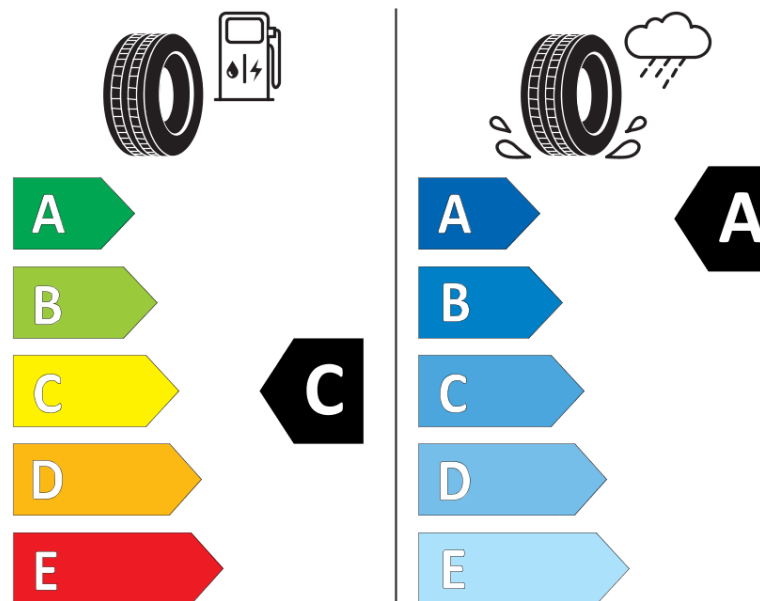

## Tuoteselosteella

ASETUS (EU) 2020/740

Tuotemerkki	MICHELIN
Kaupallinen nimi	PRIMACY 3
Tuotekoodi	699370
Koko	225/60R16
Kantavuustunnus	98
Suorituskykyluokka	W
Polttoainetaloudellisuusluokka	C
Märkäpitoluokka	A
Vierintämeluluokka	B
Vierintämelun arvo	69 dB
Rengas lumiolosuhteisiin	Ei
Rengas jääolosuhteisiin	Ei
Valmistusajankohta	38/12
Valmistuksen lopetusajankohta	
Kuormitusluokka	SL
Lisätietoja	225/60 R16 98W TL PRIMACY 3 GRNX MI

# ENERG

MICHELIN

699370

225/60R16 98 W

C1

2020/740