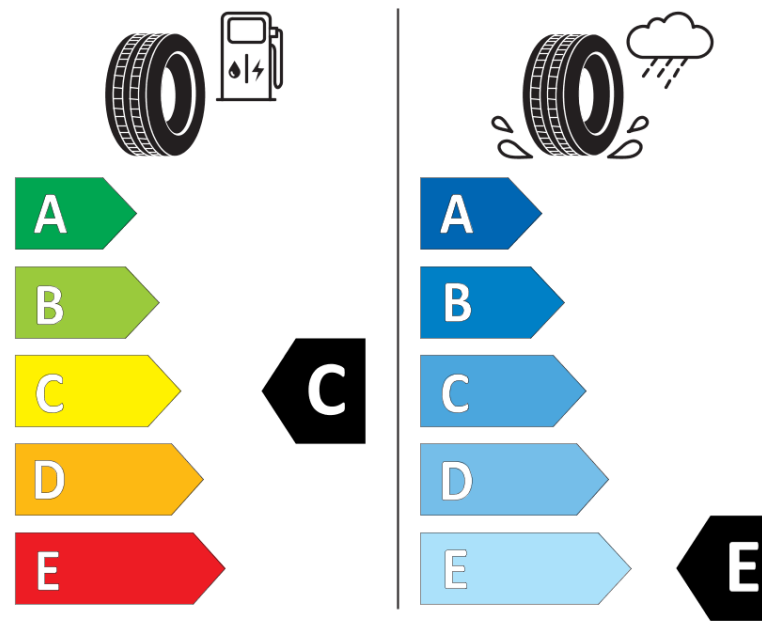

MICHELIN

701890

245/70R16 111 T

C1