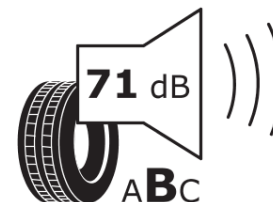

MICHELIN

701890

245/70R16 111 T

C1