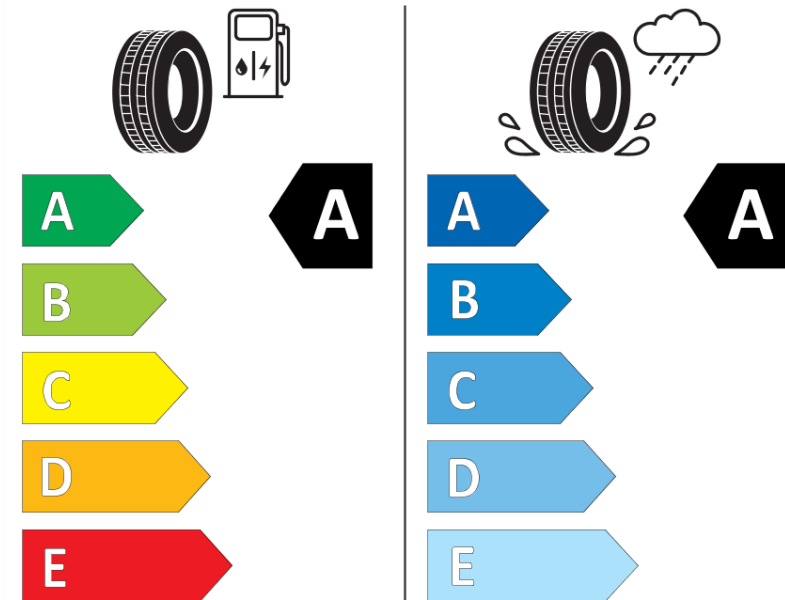

Tuoteselosteella

ASETUS (EU) 2020/740

Tuotemerkki	MICHELIN
Kaupallinen nimi	E PRIMACY S1
Tuotekoodi	706051
Koko	205/55R19
Kantavuustunnus	97
Suorituskykyluokka	V
Polttoainetaloudellisuusluokka	A
Märkäpitoluokka	A
Vierintämeluluokka	B
Vierintämelun arvo	70 dB
Rengas lumiolosuhteisiin	Ei
Rengas jääolosuhteisiin	Ei
Valmistusajankohta	47/19
Valmistuksen lopetusajankohta	
Kuormitusluokka	XL
Lisätietoja	205/55 R19 97V XL TL E PRIMACY S1 MI

ENERG

MICHELIN

706051

205/55R19 97 V

C1

2020/740