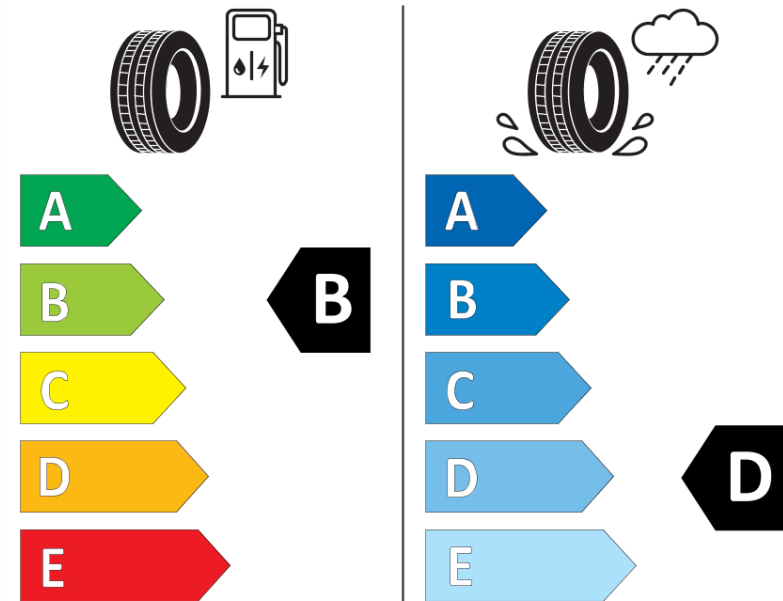

Tuoteselosteella

ASETUS (EU) 2020/740

Tuotemerkki	MICHELIN
Kaupallinen nimi	X-ICE SNOW+
Tuotekoodi	706065
Koko	235/45R18
Kantavuustunnus	98
Suorituskykyluokka	H
Polttoainetaloudellisuusluokka	B
Märkäpitoluokka	D
Vierintämeluluokka	A
Vierintämelun arvo	69 dB
Rengas lumiolosuhteisiin	Joo
Rengas jääolosuhteisiin	Joo *
Valmistusajankohta	48/24
Valmistuksen lopetusajankohta	
Kuormitusluokka	XL
Lisätietoja	235/45R18 98H XL X-ICE SNOW+

* Ice tyres are specifically designed for road surfaces covered with ice and compact snow and should only be used in very severe climate conditions. Using ice tyres in less severe climate conditions could result in sub-optimal performance, in particular for wet grip, handling and wear.

ENERG

MICHELIN

706065

235/45R18 98 H XL

C1

2020/740