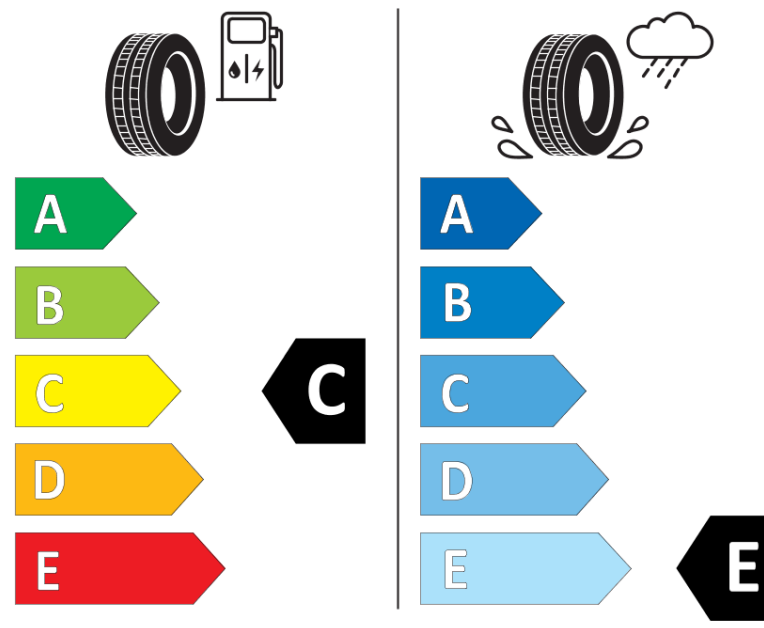

MICHELIN

706179

215/60R17 100 T

C1