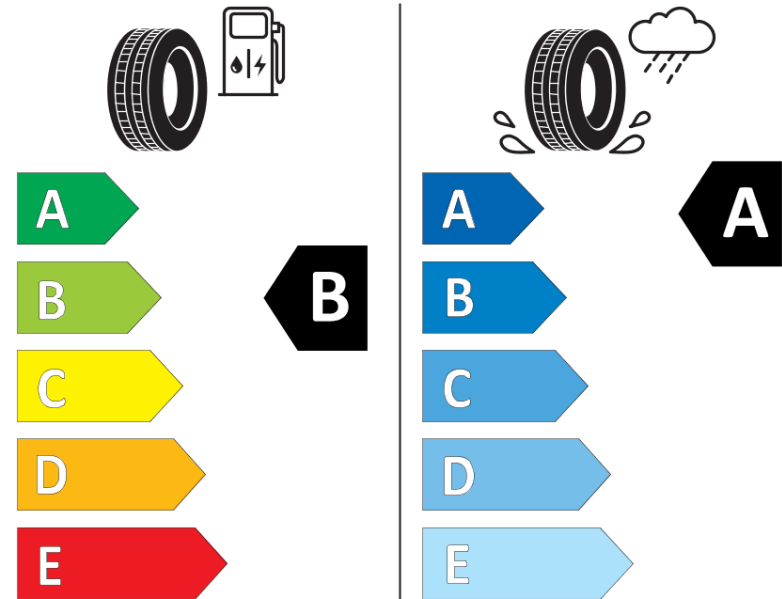

Tuoteselosteella

ASETUS (EU) 2020/740

Tuotemerkki	MICHELIN
Kaupallinen nimi	PRIMACY 5
Tuotekoodi	706708
Koko	245/45R18
Kantavuustunnus	96
Suorituskykyluokka	W
Polttoainetaloudellisuusluokka	B
Märkäpitoluokka	A
Vierintämeluluokka	B
Vierintämelun arvo	70 dB
Rengas lumiolosuhteisiin	Ei
Rengas jääolosuhteisiin	Ei
Valmistusajankohta	35/23
Valmistuksen lopetusajankohta	
Kuormitusluokka	SL
Lisätietoja	245/45 R18 96W PRIMACY 5 MI

ENERG

MICHELIN

706708

245/45R18 96 W

C1