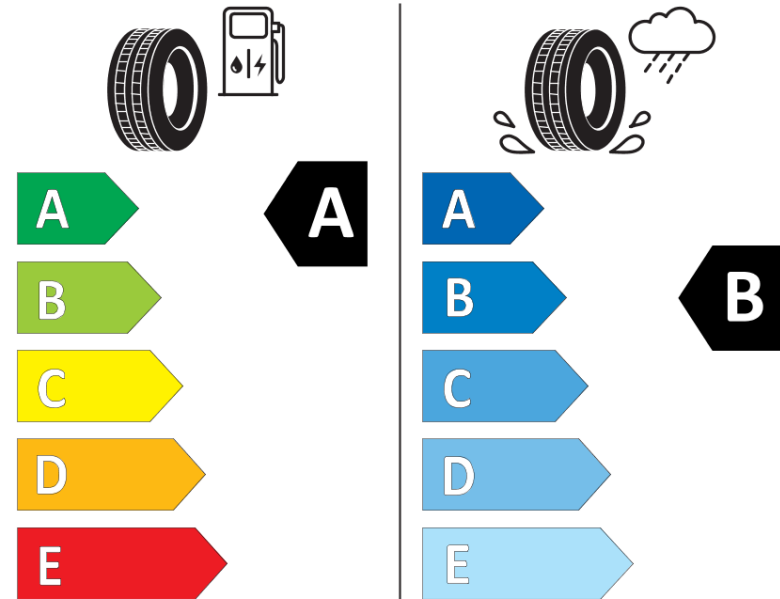

## Tuoteselosteella

ASETUS (EU) 2020/740

Tuotemerkki	MICHELIN
Kaupallinen nimi	E PRIMACY
Tuotekoodi	708776
Koko	175/65R17
Kantavuustunnus	87
Suorituskykyluokka	H
Polttoainetaloudellisuusluokka	A
Märkäpitoluokka	B
Vierintämeluluokka	B
Vierintämelun arvo	68 dB
Rengas lumiolosuhteisiin	Ei
Rengas jääolosuhteisiin	Ei
Valmistusajankohta	48/19
Valmistuksen lopetusajankohta	
Kuormitusluokka	SL
Lisätietoja	175/65 R17 87H TL E PRIMACY MI

# ENERG

MICHELIN

708776

175/65R17 87 H

C1

2020/740