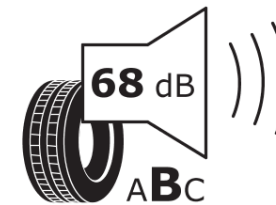

Tuoteselosteella

ASETUS (EU) 2020/740

Tuotemerkki	MICHELIN
Kaupallinen nimi	E PRIMACY
Tuotekoodi	708776
Koko	175/65R17
Kantavuustunnus	87
Suorituskykyluokka	H
Polttoainetaloudellisuusluokka	A
Märkäpitoluokka	B
Vierintämeluluokka	B
Vierintämelun arvo	68 dB
Rengas lumiolosuhteisiin	Ei
Rengas jääolosuhteisiin	Ei
Valmistusajankohta	48/19
Valmistuksen lopetusajankohta	
Kuormitusluokka	SL
Lisätietoja	175/65 R17 87H TL E PRIMACY MI

ENERG

MICHELIN

708776

175/65R17 87 H

C1

2020/740