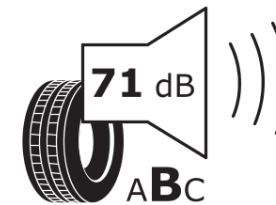

ENERG

MICHELIN

709354

215/60R17 100 H

C1