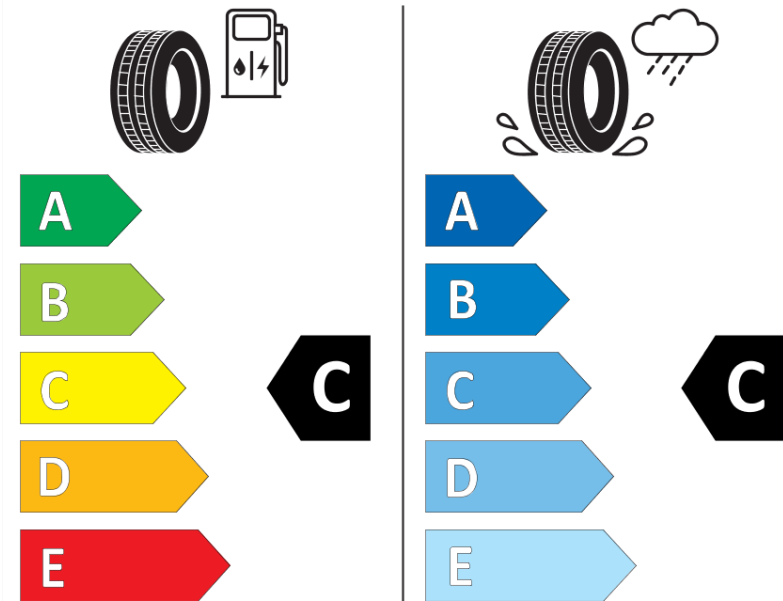

Tuoteselosteella

ASETUS (EU) 2020/740

Tuotemerkki	MICHELIN
Kaupallinen nimi	LATITUDE CROSS
Tuotekoodi	709354
Koko	215/60R17
Kantavuustunnus	100
Suorituskykyluokka	H
Polttoainetaloudellisuusluokka	C
Märkäpitoluokka	C
Vierintämeluluokka	B
Vierintämelun arvo	71 dB
Rengas lumiolosuhteisiin	Ei
Rengas jääolosuhteisiin	Ei
Valmistusajankohta	46/12
Valmistuksen lopetusajankohta	
Kuormitusluokka	XL
Lisätietoja	215/60 R17 100H EXTRA LOAD TL LATITUDE CROSS MI

ENERG

MICHELIN

709354

215/60R17 100 H

C1