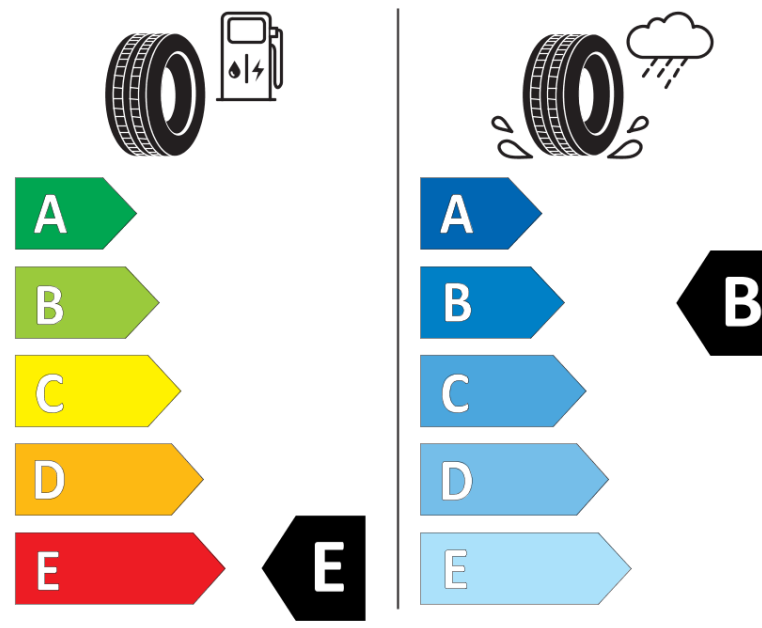

## Tuoteselosteella

ASETUS (EU) 2020/740

Tuotemerkki	BFGOODRICH
Kaupallinen nimi	ALL-TERRAIN T/A KO2
Tuotekoodi	710345
Koko	LT265/65R18
Kantavuustunnus	117
Kantavuustunnus pariasennetuille renkaille	114

# ENERG

BFGOODRICH

710345

LT265/65R18 117/114 R

C2

2020/740