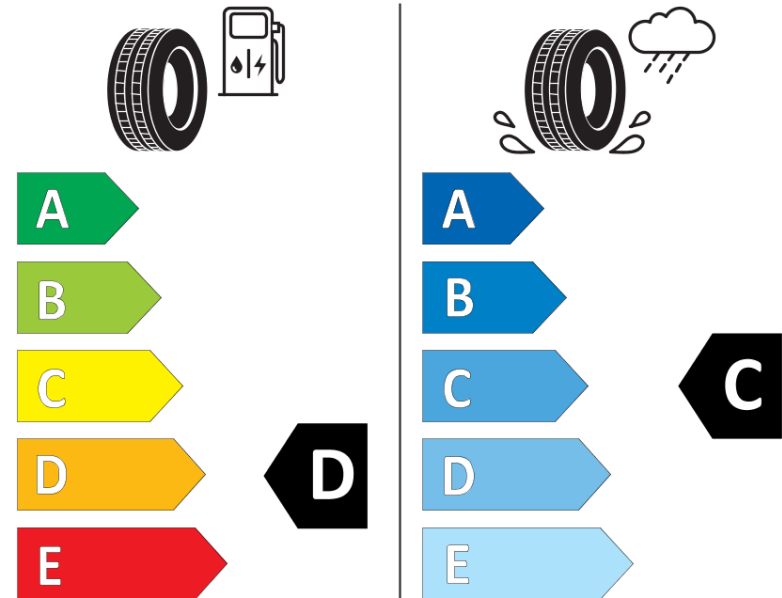

Tuoteselosteella

ASETUS (EU) 2020/740

Tuotemerkki	MICHELIN
Kaupallinen nimi	PILOT SPORT CUP 2 N2
Tuotekoodi	711702
Koko	265/35ZR20
Kantavuustunnus	99
Suorituskykyluokka	(Y)
Polttoainetaloudellisuusluokka	D
Märkäpitoluokka	C
Vierintämeluluokka	B
Vierintämelun arvo	71 dB
Rengas lumiolosuhteisiin	Ei
Rengas jääolosuhteisiin	Ei
Valmistusajankohta	48/15
Valmistuksen lopetusajankohta	
Kuormitusluokka	XL
Lisätietoja	265/35 ZR20 (99Y) XL TL PILOT SPORT CUP 2 N2 MI

ENERG

MICHELIN

711702

265/35ZR20 (99Y) XL

C1