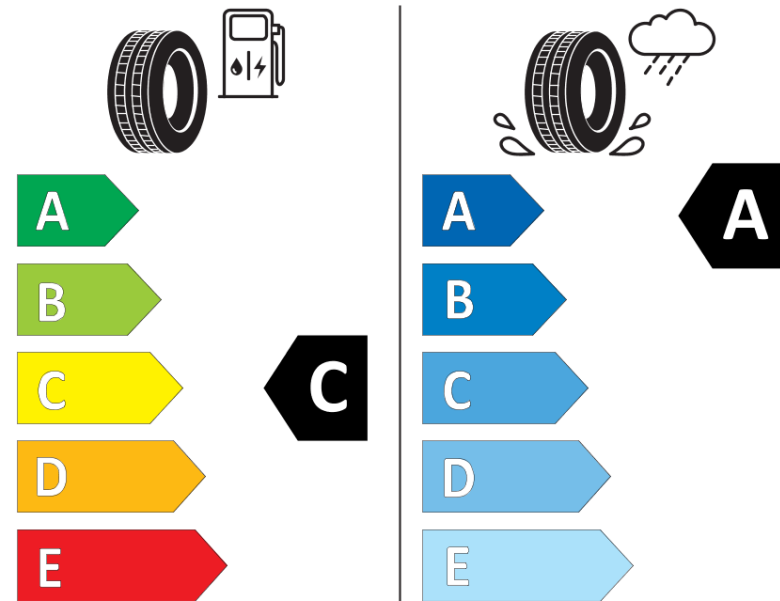

## Tuoteselosteella

ASETUS (EU) 2020/740

Tuotemerkki	MICHELIN
Kaupallinen nimi	LATITUDE SPORT 3 MO
Tuotekoodi	712106
Koko	285/40ZR20
Kantavuustunnus	108
Suorituskykyluokka	Y
Polttoainetaloudellisuusluokka	C
Märkäpitoluokka	A
Vierintämeluluokka	A
Vierintämelun arvo	70 dB
Rengas lumiolosuhteisiin	Ei
Rengas jääolosuhteisiin	Ei
Valmistusajankohta	09/16
Valmistuksen lopetusajankohta	
Kuormitusluokka	XL
Lisätietoja	285/40 ZR20 108Y XL TL LATITUDE SPORT 3 MO GRNX MI

# ENERG

MICHELIN

712106

285/40R20 108 Y XL

C1

2020/740