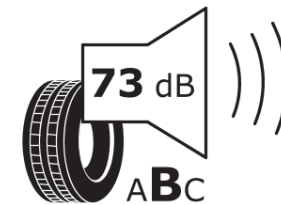

Tuoteselosteella

ASETUS (EU) 2020/740

Tuotemerkki	MICHELIN
Kaupallinen nimi	PILOT SUPER SPORT
Tuotekoodi	712468
Koko	345/30ZR19
Kantavuustunnus	109
Suorituskykyluokka	(Y)
Polttoainetaloudellisuusluokka	D
Märkäpitoluokka	A
Vierintämeluluokka	B
Vierintämelun arvo	73 dB
Rengas lumiolosuhteisiin	Ei
Rengas jääolosuhteisiin	Ei
Valmistusajankohta	21/10
Valmistuksen lopetusajankohta	
Kuormitusluokka	XL
Lisätietoja	345/30 ZR19 (109Y) EXTRA LOAD TL PILOT SUPER SPORT MI

ENERGY

MICHELIN

712468

345/30ZR19 (109Y) XL

C1

2020/740