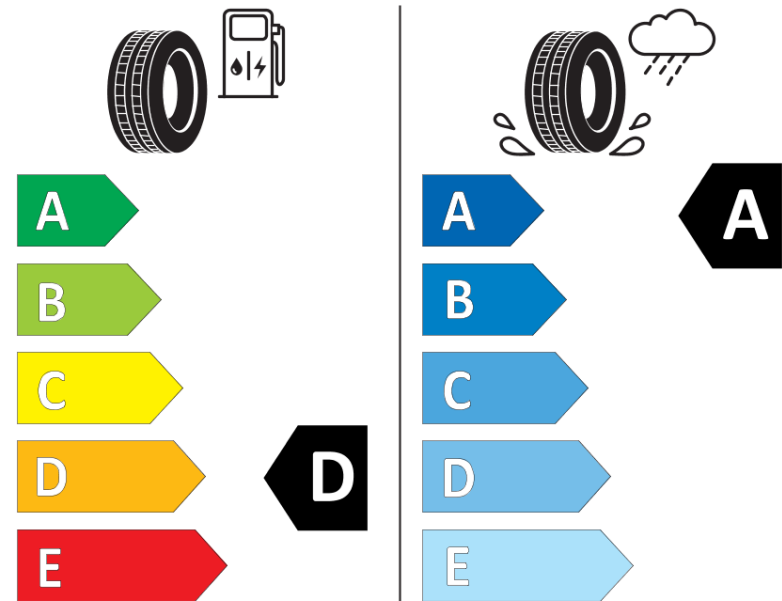

Tuoteselosteella

ASETUS (EU) 2020/740

Tuotemerkki	MICHELIN
Kaupallinen nimi	PILOT SUPER SPORT
Tuotekoodi	712468
Koko	345/30ZR19
Kantavuustunnus	109
Suorituskykyluokka	(Y)
Polttoainetaloudellisuusluokka	D
Märkäpitoluokka	A
Vierintämeluluokka	B
Vierintämelun arvo	73 dB
Rengas lumiolosuhteisiin	Ei
Rengas jääolosuhteisiin	Ei
Valmistusajankohta	21/10
Valmistuksen lopetusajankohta	
Kuormitusluokka	XL
Lisätietoja	345/30 ZR19 (109Y) EXTRA LOAD TL PILOT SUPER SPORT MI

ENERGY

MICHELIN

712468

345/30ZR19 (109Y) XL

C1