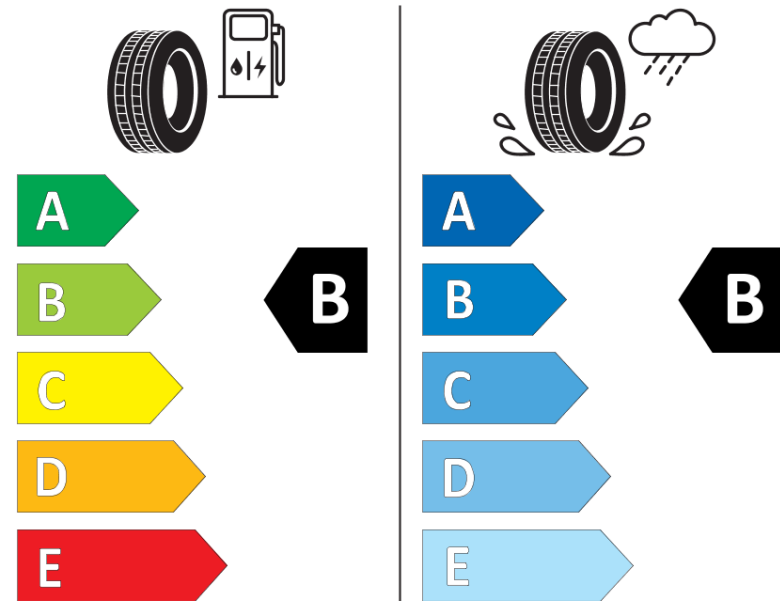

Tuoteselosteella

ASETUS (EU) 2020/740

Tuotemerkki	MICHELIN
Kaupallinen nimi	PILOT SPORT EV ACOUSTIC LM1
Tuotekoodi	712565
Koko	245/40ZR20
Kantavuustunnus	99
Suorituskykyluokka	Y
Polttoainetaloudellisuusluokka	B
Märkäpitoluokka	B
Vierintämeluluokka	B
Vierintämelun arvo	72 dB
Rengas lumiolosuhteisiin	Ei
Rengas jääolosuhteisiin	Ei
Valmistusajankohta	04/22
Valmistuksen lopetusajankohta	
Kuormitusluokka	XL
Lisätietoja	245/40ZR20 99Y XL TL PILOT SPORT EV ACOUSTIC LM1 MI

ENERG

MICHELIN

712565

245/40ZR20 99/0 Y XL

C1