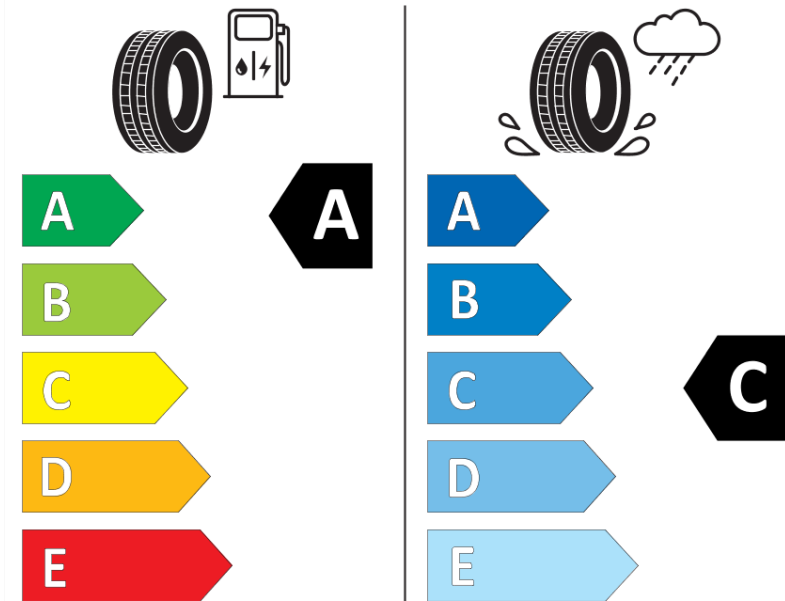

Tuoteselosteella

ASETUS (EU) 2020/740

Tuotemerkki	MICHELIN
Kaupallinen nimi	LATITUDE TOUR HP JLRDT
Tuotekoodi	713178
Koko	235/60R18
Kantavuustunnus	107
Suorituskykyluokka	V
Polttoainetaloudellisuusluokka	A
Märkäpitoluokka	C
Vierintämeluluokka	A
Vierintämelun arvo	69 dB
Rengas lumiolosuhteisiin	Ei
Rengas jääolosuhteisiin	Ei
Valmistusajankohta	08/18
Valmistuksen lopetusajankohta	
Kuormitusluokka	XL
Lisätietoja	235/60R18 107V XL TL LATITUDE TOUR HP JLRDT MI

ENERG

MICHELIN

713178

235/60R18 107 V

C1

2020/740