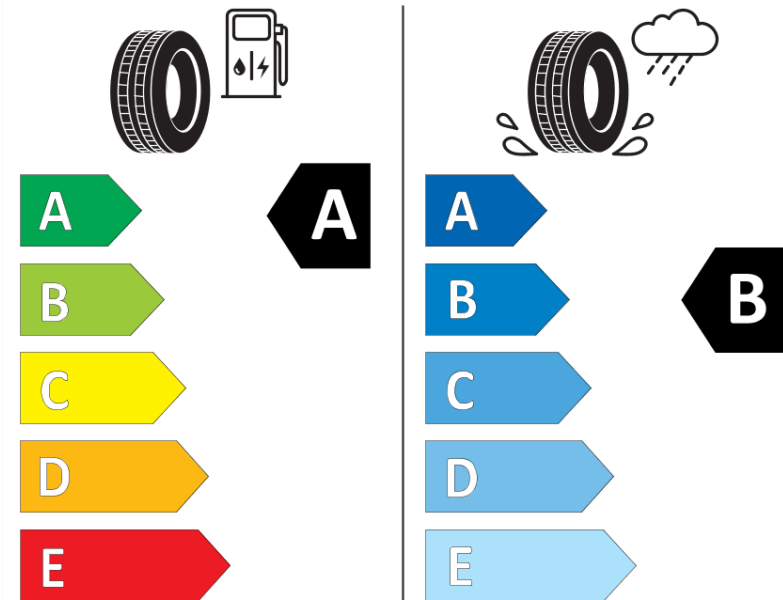

## Tuoteselosteella

ASETUS (EU) 2020/740

Tuotemerkki	MICHELIN
Kaupallinen nimi	PILOT SPORT EV AO
Tuotekoodi	714082
Koko	265/40R20
Kantavuustunnus	104
Suorituskykyluokka	H
Polttoainetaloudellisuusluokka	A
Märkäpitoluokka	B
Vierintämeluluokka	B
Vierintämelun arvo	72 dB
Rengas lumiolosuhteisiin	Ei
Rengas jääolosuhteisiin	Ei
Valmistusajankohta	51/22
Valmistuksen lopetusajankohta	
Kuormitusluokka	XL
Lisätietoja	265/40 R20 104H XL TL PILOT SPORT EV AO MI

# ENERG

MICHELIN

714082

265/40R20 104 H XL

C1

2020/740