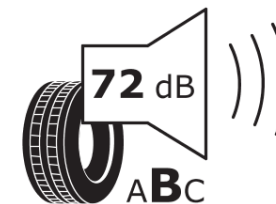

ENERG

MICHELIN

714082

265/40R20 104 H XL

C1