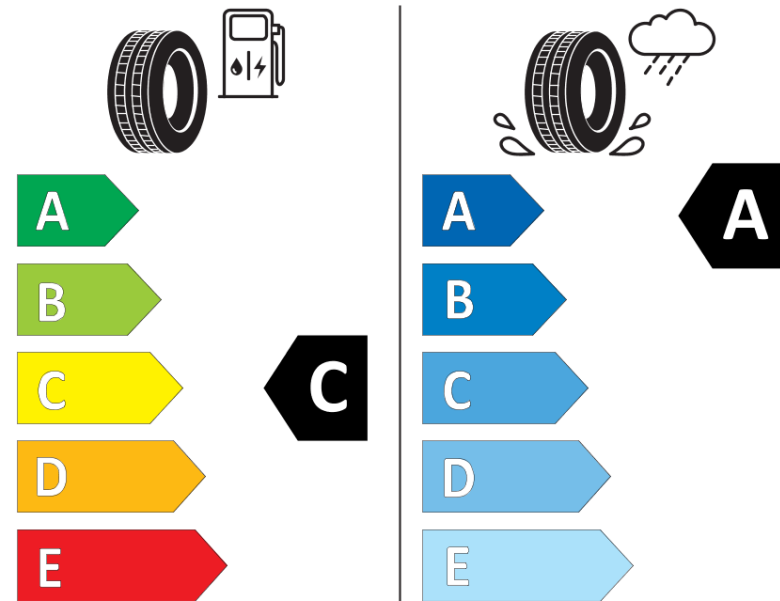

Tuoteselosteella

ASETUS (EU) 2020/740

Tuotemerkki	MICHELIN
Kaupallinen nimi	PILOT SUPER SPORT
Tuotekoodi	714102
Koko	295/35ZR18
Kantavuustunnus	103
Suorituskykyluokka	(Y)
Polttoainetaloudellisuusluokka	C
Märkäpitoluokka	A
Vierintämeluluokka	B
Vierintämelun arvo	73 dB
Rengas lumiolosuhteisiin	Ei
Rengas jääolosuhteisiin	Ei
Valmistusajankohta	25/13
Valmistuksen lopetusajankohta	
Kuormitusluokka	XL
Lisätietoja	295/35 ZR18 (103Y) EXTRA LOAD TL PILOT SUPER SPORT MI

ENERG

MICHELIN

714102

295/35ZR18 (103Y) XL

C1

2020/740