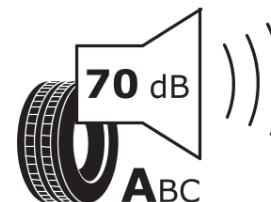

ENERGY

MICHELIN

714989

295/60R22.5 150/147 K

C3