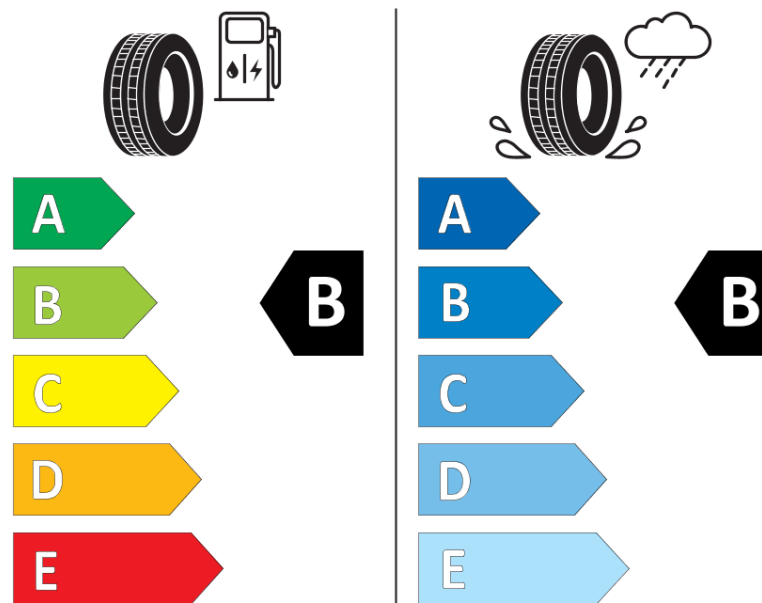

Tuoteselosteella

ASETUS (EU) 2020/740

Tuotemerkki	MICHELIN
Kaupallinen nimi	X LINE ENERGY D VB
Tuotekoodi	714989
Koko	295/60R22.5
Kantavuustunnus	150
Kantavuustunnus pariasennetuille renkaille	147

Suorituskykyluokka	K
Polttoainetaloudellisuusluokka	B
Märkäpitoluokka	B
Vierintämeluluokka	A
Vierintämelun arvo	70 dB
Rengas lumiolosuhteisiin	Joo
Valmistusajankohta	23/14

Valmistuksen lopetusajankohta

Lisätietoja 295/60R22.5 X LINE ENERGY D TL 150/147K VB MI

Vaihtoehtoinen kantavuustunnus yksittäisasennuksessa

Vaihtoehtoinen kantavuustunnus pariasennuksessa

Vaihtoehtoinen suorituskykyluokka

ENERGY

MICHELIN

714989

295/60R22.5 150/147 K

C3

2020/740